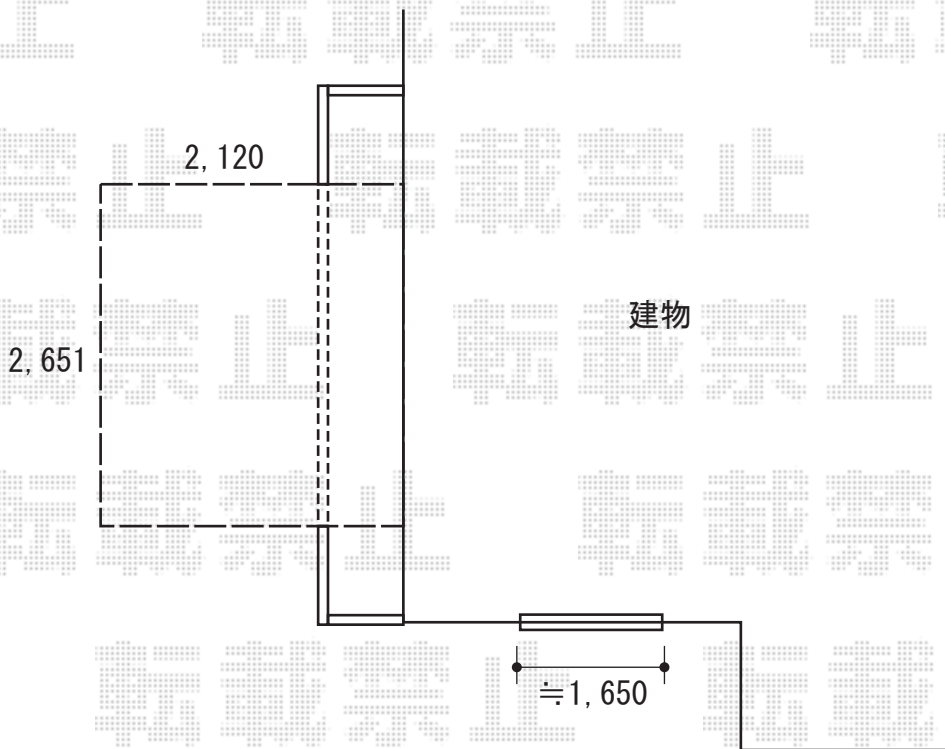

## Value Select マージウッドデッキ

間口= 1.5間(2,651mm)

出幅= 7尺(2,120mm)

色： ナチュラル

床板： 縦貼り

幕板： 標準

束柱： Tタイプ(400~550mm) (色：カームブラック)

2019-11-676378