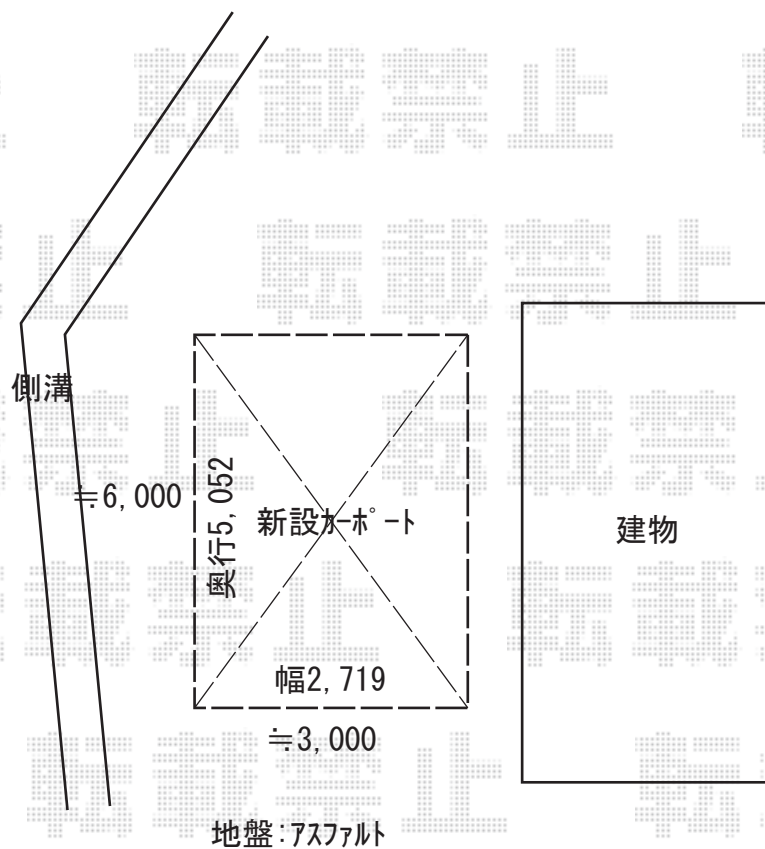

# カーポート 施工概略図

YKK AP レイナポートREグラン 前下がり 積雪～20cm対応

幅= 2,719mm

奥行= 5,052mm

色： ピュアシルバー

屋根材： 熱線遮断ポリカーボネート(クリアマット)

柱仕様： ハイルーフ柱仕様 (有効高 約2,300mm)

レイナポートREグラン 着脱式サポート 標準・ハイルーフ兼用

数量： 2本入り×1セット

色： ピュアシルバー

2019-11-676395

担当者

木挽