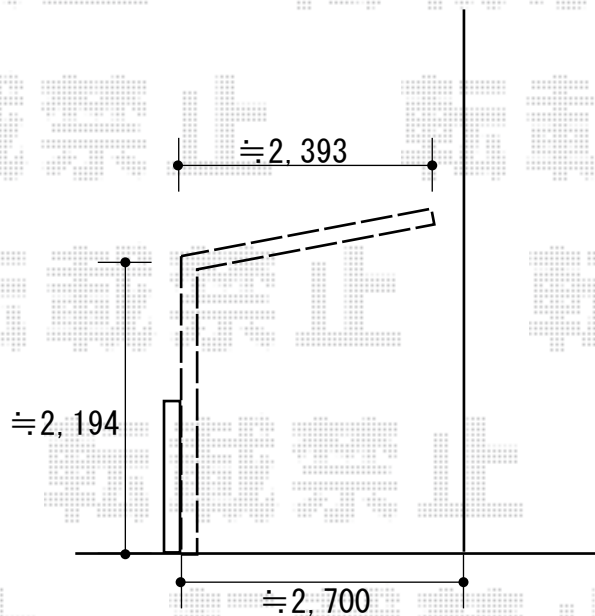

カーポート 施工概略図

LIXIL ネスカF (フラットスタイル) 積雪~20cm対応

幅= 2,393mm

奥行= 5,734mm

色: オータムブラウン

屋根材: 熱線吸収ポリカーボネート (クリアマットS・すりガラス調)

柱仕様: 標準柱仕様 (有効高 約2,200mm)

2019-11-676434