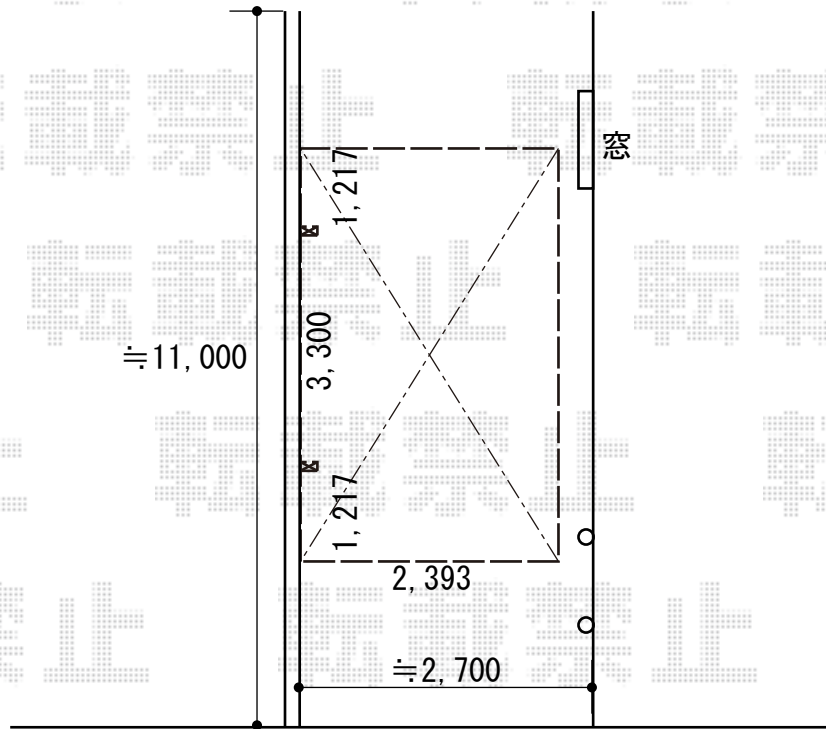

カーポート 施工概略図

LIXIL ネスカF (フラットスタイル) 積雪~20cm対応

幅= 2,393mm

奥行= 5,734mm

色: オータムブラウン

屋根材: 熱線吸収ポリカーボネート (クリアマットS・すりガラス調)

柱仕様: 標準柱仕様 (有効高 約2,200mm)

2019-11-676434