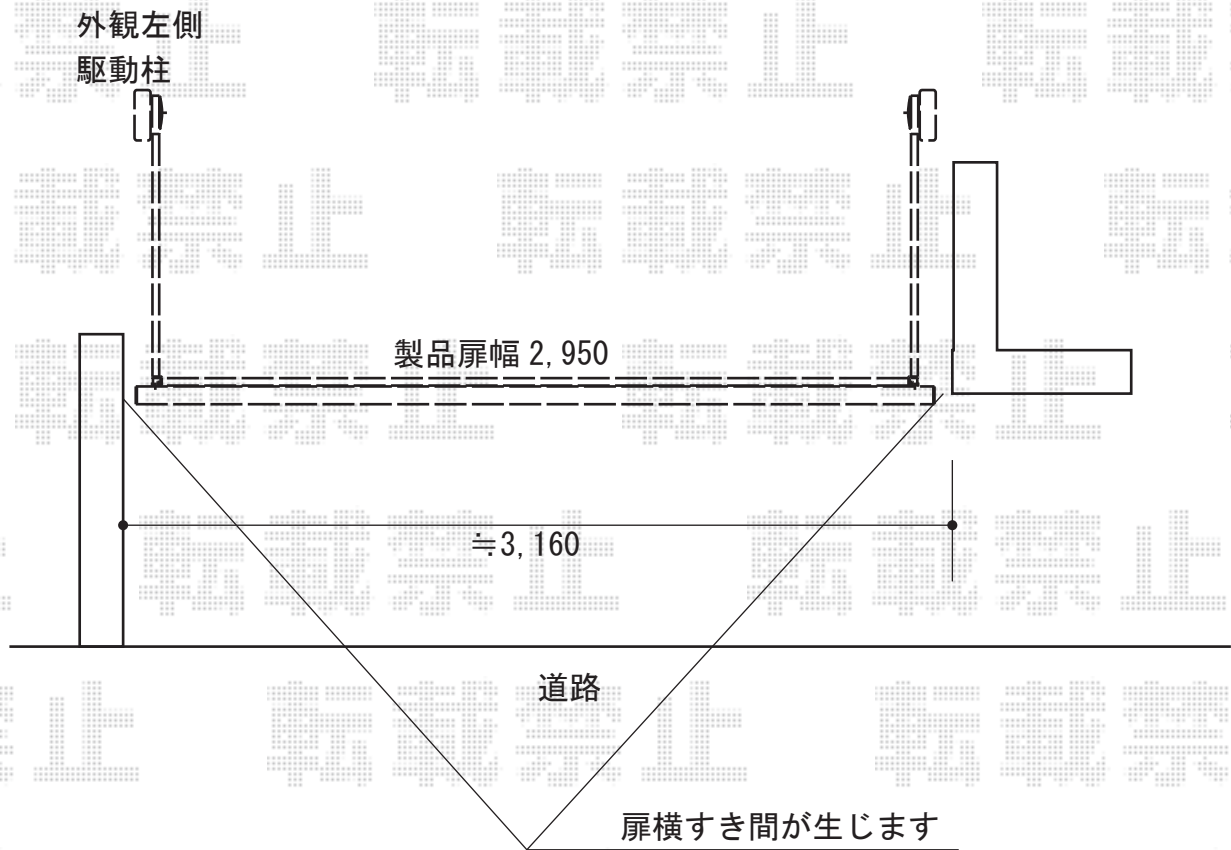

カーゲート 施工概略図

LIXIL (TOEX) オーバードアS1型 電動式
本体 (W×H) = (2,950mm × 1,200mm)
色：ブラック
柱仕様：ハイルーフ柱仕様 (有効通過高2,150mm)
駆動：1モーター外観左側駆動/AC100V結線用柱仕様
リモコン：標準1個入り

2019-11-676472

担当者

山崎