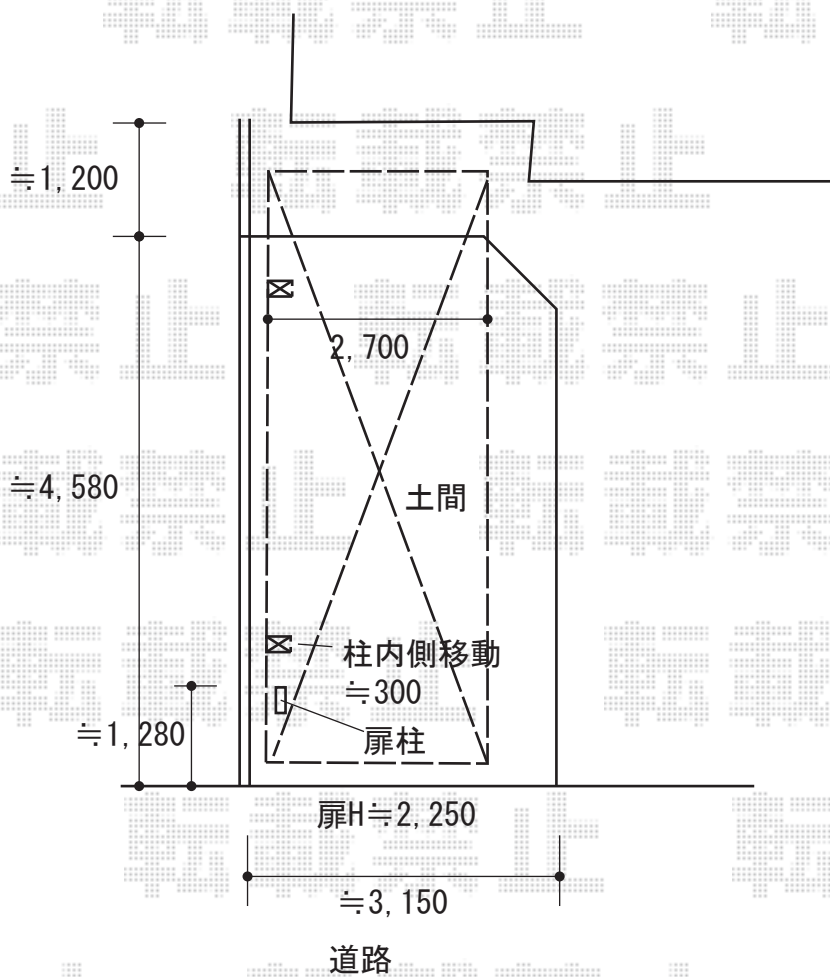

カーポート 施工概略図

LIXIL フーゴR (ラウンドスタイル) 積雪~20cm対応
幅= 2,701mm
奥行= 4,980mm
色 : オータムブラウン
屋根材 : 熱線吸収ポリカーボネート (クリアマットS・すりガラス調)
柱仕様 : ロング柱25仕様 (有効高 約2,500mm)

LIXIL フーゴR 着脱式サポート ロング柱H25用
色 : オータムブラウン
数量 : 2本入り×1セット

LIXIL 柱内側移動 24~27型用 1セット
色 : オータムブラウン