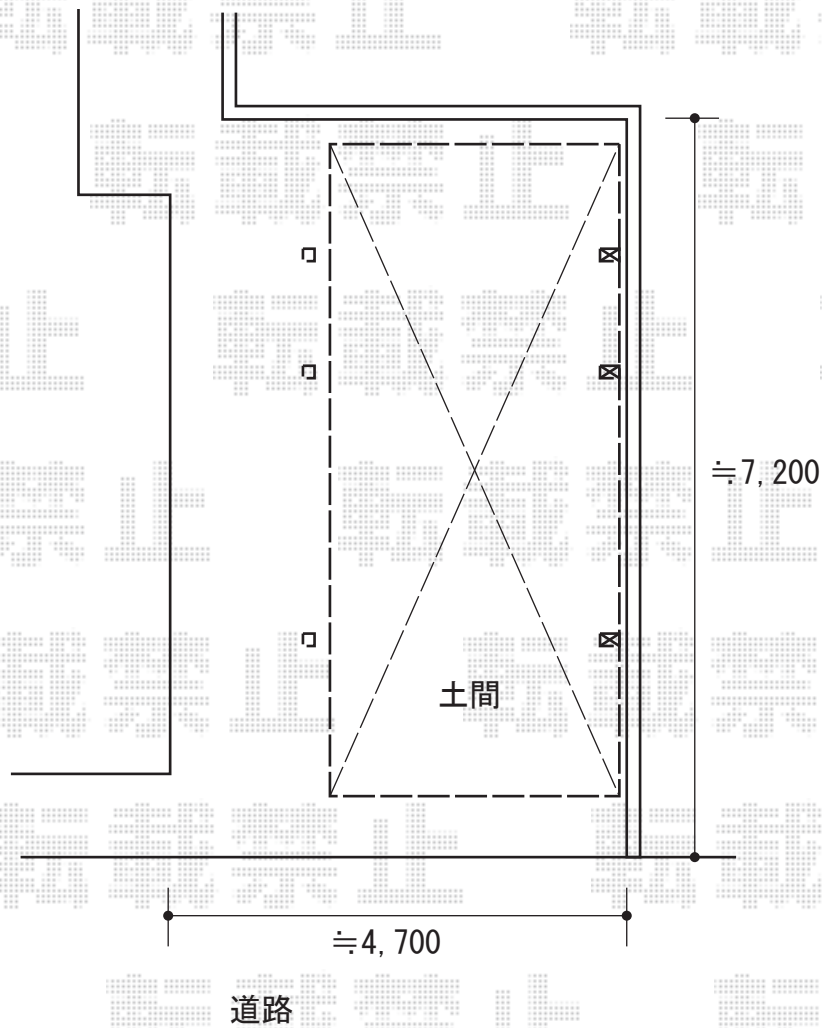

カーポート 施工概略図

YKK AP レイナポートグラン 延長 積雪～20cm対応
幅= 3,000mm
奥行= 6,484mm
色： ブラウン
屋根材： ポリカーボネート（トーマイマット）
柱仕様： ハイルフ柱仕様（有効高 約2,350mm）

YKK AP レイナポートグラン 延長 着脱式サポート柱
仕様： 標準・ハイルフ兼用
色： ブラウン
数量： 2本入り×1セット、1本入り×1セット

2019-11-676625