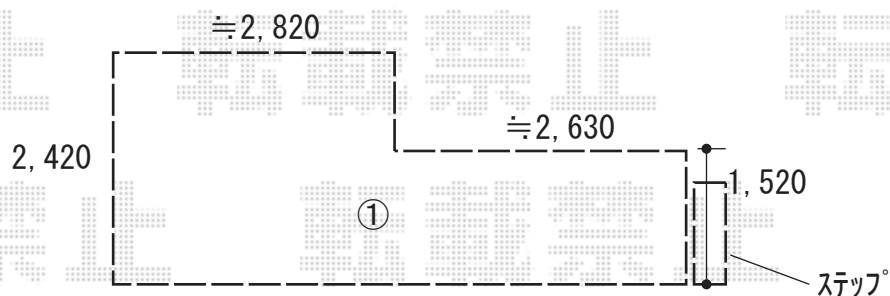

ウッドデッキ 施工概略図

YKK AP リウッドデッキ 200
間口= 3.0間 (5,451mm)
出幅= 約2,420mm/約1,520mm
色: 【未定】
床板: 縦貼り
幕板: 標準幕板
束柱: Tタイプ(400~550mm) (色: 【未定】)

YKK AP 独立式 リウッド ステップ2型
色: 【未定】 (束柱色: 【未定】)

2019-11-676672

担当者

木附