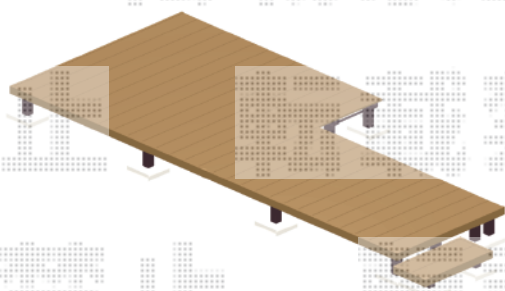

ウッドデッキ 施工概略図

YKK AP リウッドデッキ 200
間口= 3.0間 (5,451mm)
出幅= 約2,420mm/約1,520mm
色: 【未定】
床板: 縦貼り
幕板: 標準幕板
束柱: Tタイプ(400~550mm) (色: 【未定】)

YKK AP 独立式 リウッド ステップ2型
色: 【未定】 (束柱色: 【未定】)

2019-11-676672

担当者

木附