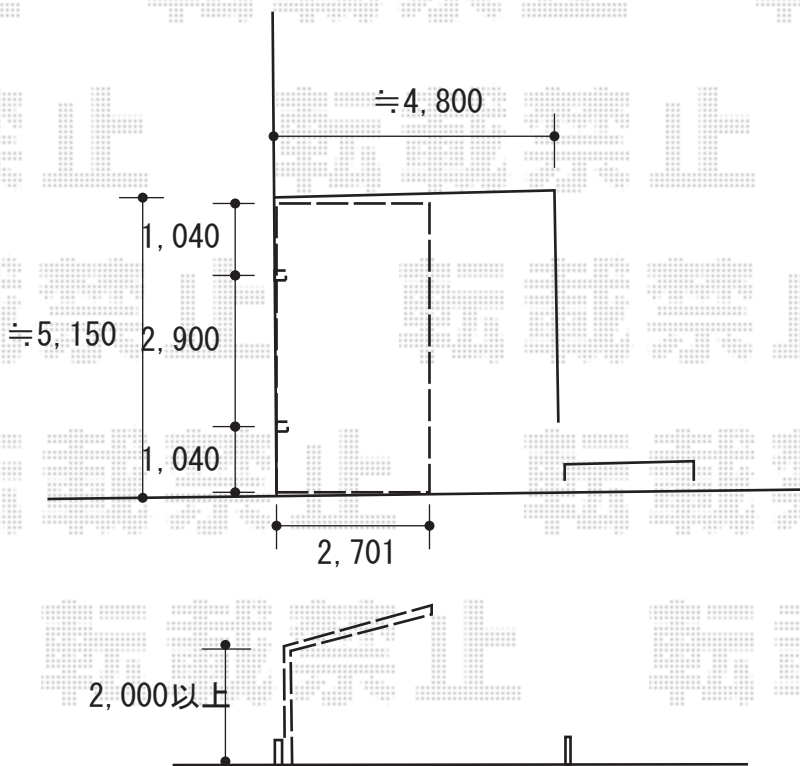

カーポート 施工概略図

LIXIL ネスカR (ラウンドスタイル) 積雪~20cm対応

幅= 2,701mm

奥行= 4,980mm

色: ホワイト

屋根材: 熱線吸収ポリカーボネート (ブルーマットS・すりガラス調)

柱仕様: 標準柱仕様 (有効高 約2,200mm)

2019-11-676679