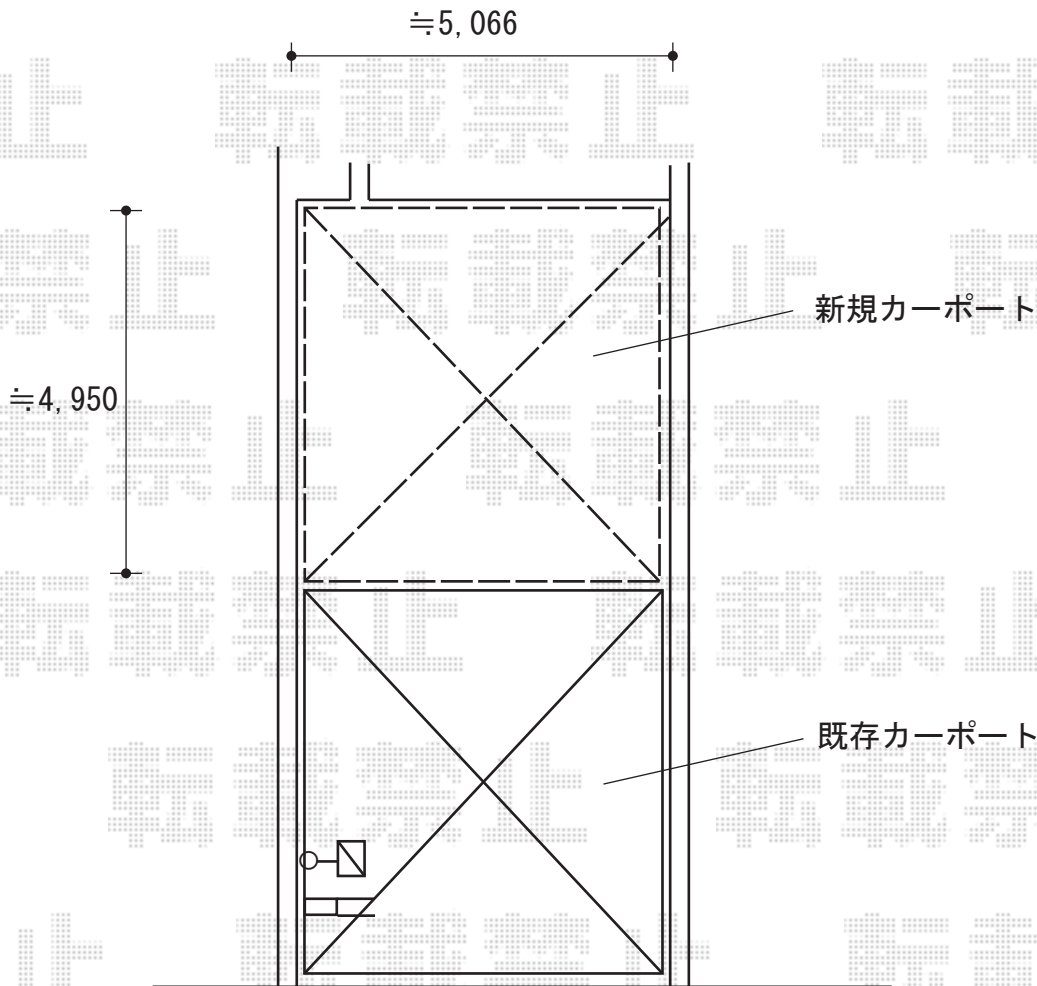

カーポート 施工概略図

LIXIL ネスカR (ラウンドスタイル) ワイド 積雪~20cm対応
幅= 5,139mm
奥行= 4,980mm
色: オータムブラウン
屋根材: ポリカーボネート (クリアブラウン)
柱仕様: 標準柱仕様 (有効高 約2,200mm)

2019-11-676773

担当者

新西