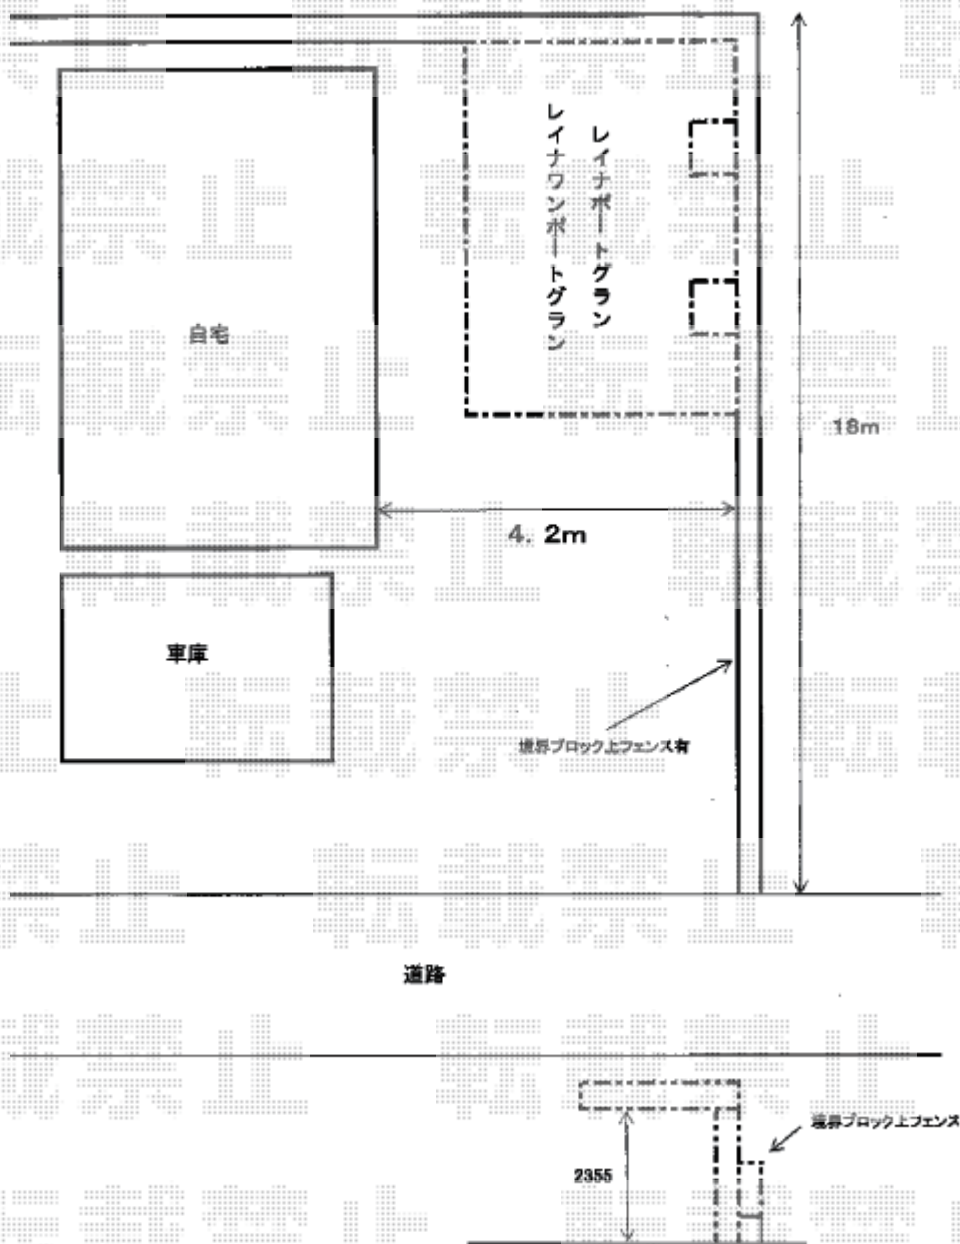

カーポート 施工概略図

YKK AP レイナワンポートグラン 積雪～20cm対応
幅= 3,034mm
奥行= 5,768mm
色： プラチナステン
屋根材： 熱線遮断ポリカーボネート(クリアマット)
柱仕様： ハイルーフ柱仕様 (有効高 約2,300mm)

YKK AP レイナワンポートグラン 屋根ふき材補強部品
色 カームブラック*1色のみ
数量： 8個入り×1セット

YKK AP レイナワンポートグラン 水平式物干し(テラス柱用)
2本入り 標準×1セット
色： プラチナステン