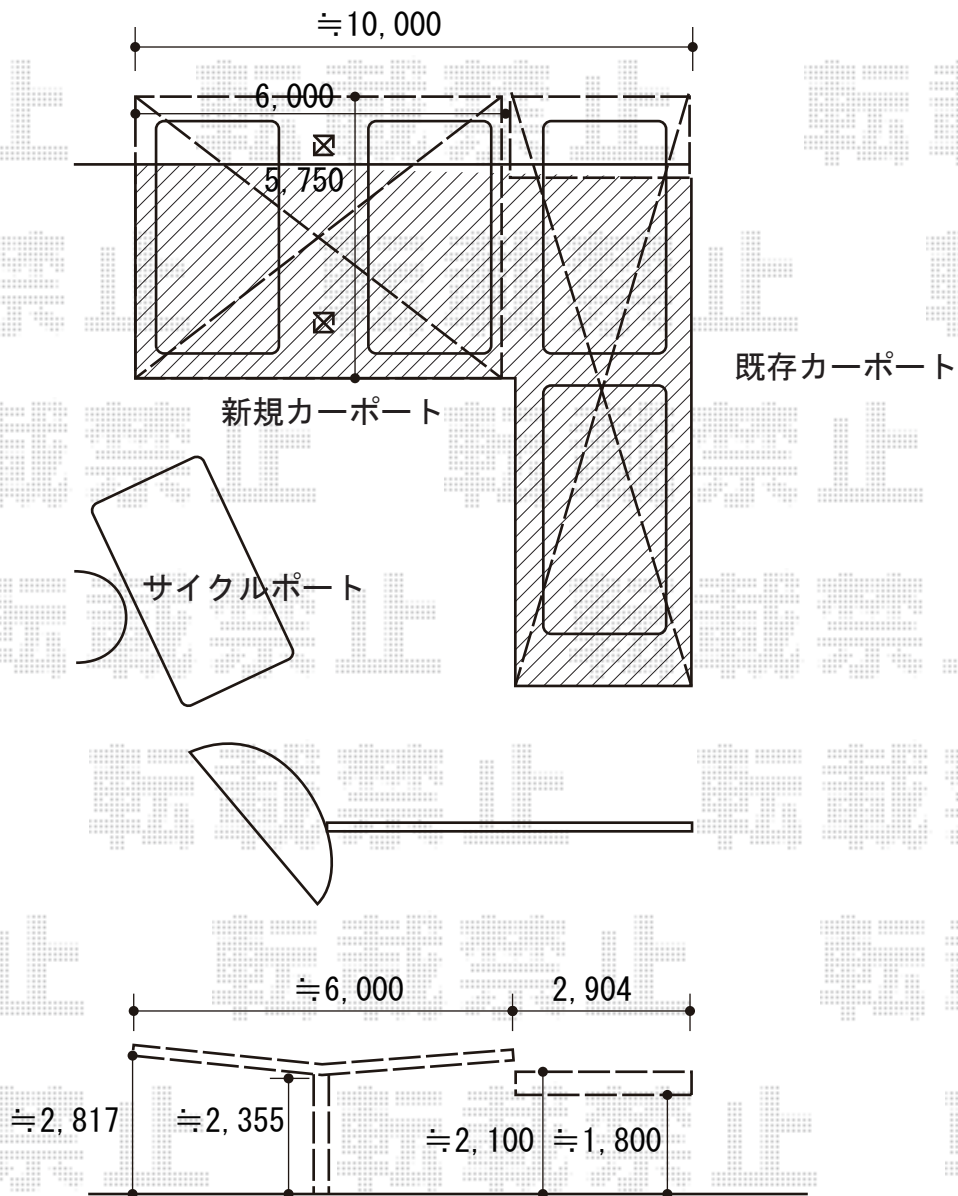

サイクルポート・カーポート 施工概略図

YKK AP レイナポートグランミニ 積雪～20cm対応  
 幅= 2,100mm  
 奥行= 2,904mm (4台用)  
 色： カームブラック  
 屋根材： 熱線遮断ポリカーボネート(クリアマット)  
 柱仕様： 標準柱仕様 (有効高 約1,814mm)

YKK AP レイナポートグラン Y合掌 積雪～20cm対応  
 幅= 6,017mm  
 奥行= 5,768mm  
 色： カームブラック  
 屋根材： 熱線遮断ポリカーボネート(クリアマット)  
 柱仕様： ハイルフ柱仕様 (有効高 約2,350mm)