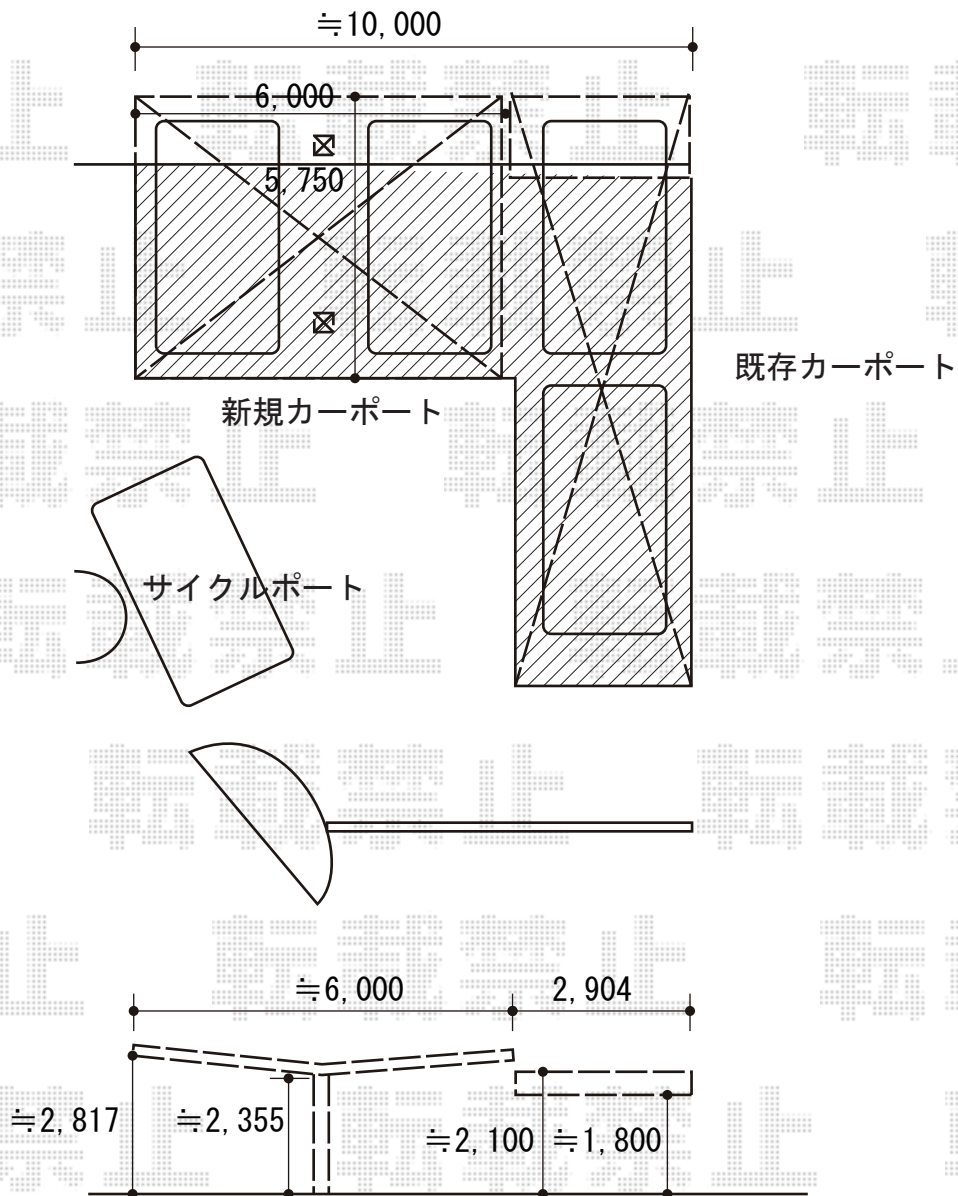

サイクルポート・カーポート 施工概略図

YKK AP レイナポートグランミニ 積雪～20cm対応
 幅= 2,100mm
 奥行= 2,904mm (4台用)
 色： カームブラック
 屋根材： 熱線遮断ポリカーボネート(クリアマット)
 柱仕様： 標準柱仕様 (有効高 約1,814mm)

YKK AP レイナポートグラン Y合掌 積雪～20cm対応
 幅= 6,017mm
 奥行= 5,768mm
 色： カームブラック
 屋根材： 熱線遮断ポリカーボネート(クリアマット)
 柱仕様： ハイルフ柱仕様 (有効高 約2,350mm)