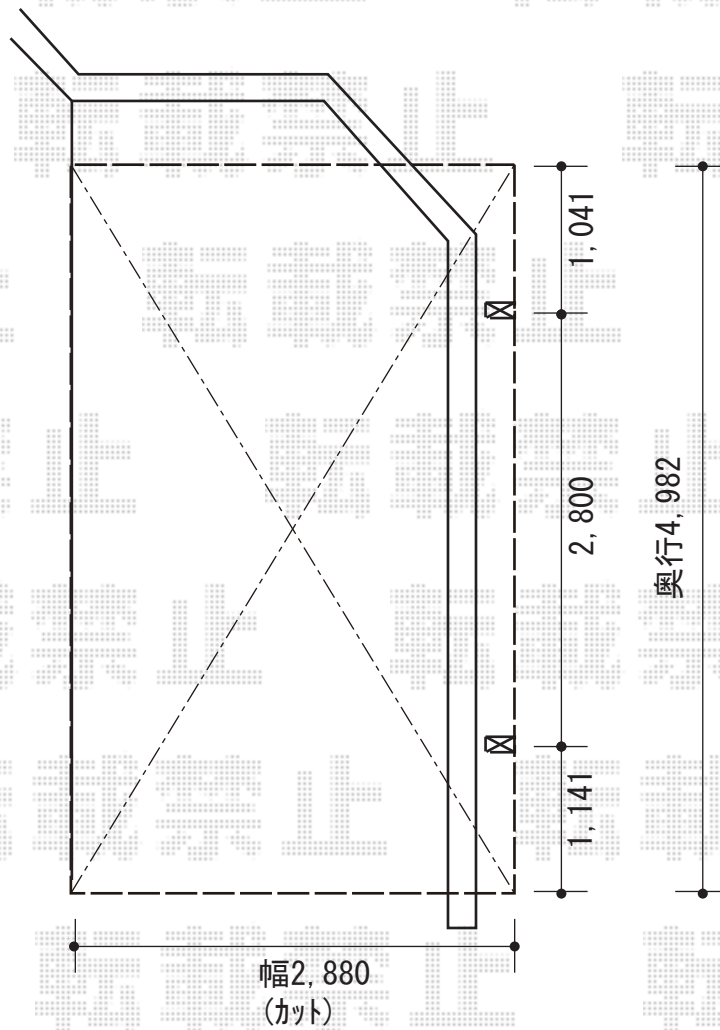

カーポート 施工概略図

LIXIL フーゴA (アーチスタイル) 積雪~20cm対応

幅= 3,000mm

奥行= 4,982mm

色: シャイングレー

屋根材: 熱線吸収ポリカーボネート (クリアマットS・すりガラス調)

柱仕様: 標準柱仕様 (有効高 約2,200mm)

2019-11-676860

担当者

新西