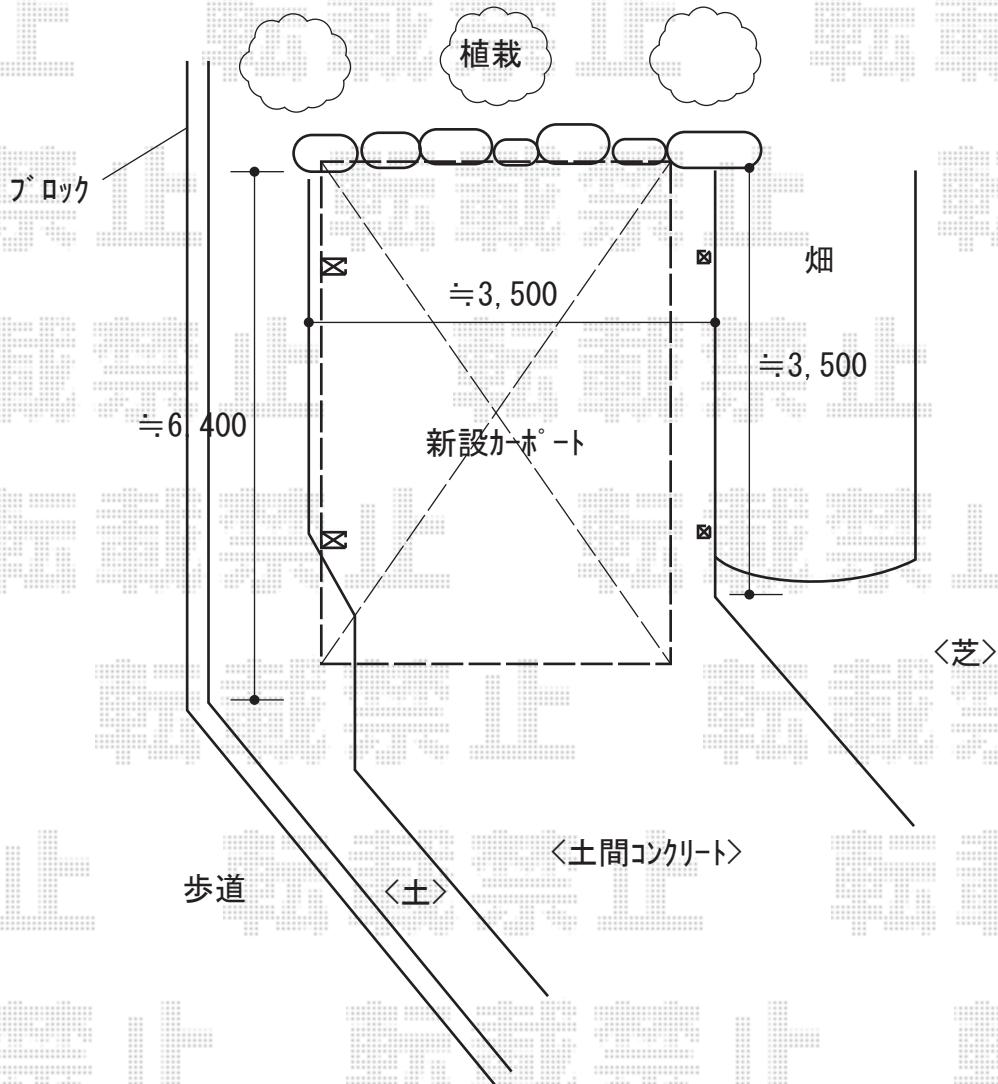

# カーポート 施工概略図

YKK AP レイナポートグラン 積雪~20cm対応  
幅= 2,700mm  
奥行= 5,400mm  
色： プラチナステン  
屋根材： 熱線遮断ポリカーボネート（アースブルーマット調）  
柱仕様： 標準柱仕様（有効高 約2,000mm）

Value Select 着脱式サポート柱 標準・ハイルーフ兼用  
入り数： 2本入り×1セット  
色： プラチナステン