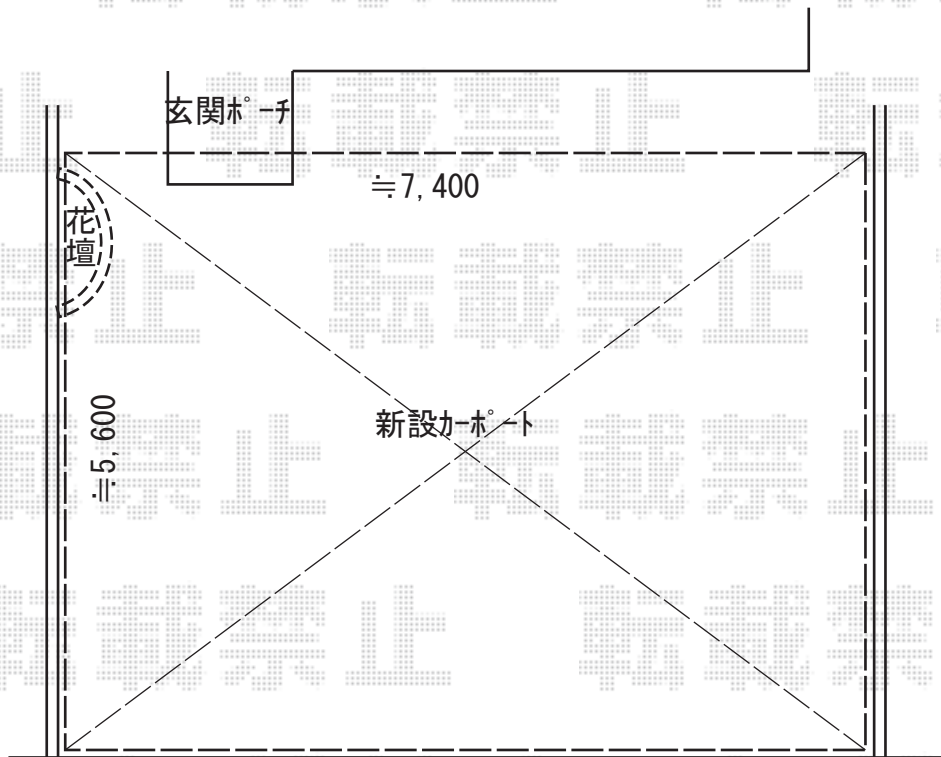

カーポート 施工概略図

LIXIL(TOEX) アーキデュオ ワイド 3台用 積雪~20cm仕様
幅= 7,801mm
奥行= 5,723mm
色: シャイングレー
屋根材: ポリカーボネート (クリアブルー)
柱仕様: ロング柱仕様 (有効高 約2,500mm)

2019-11-676900

担当者

村上