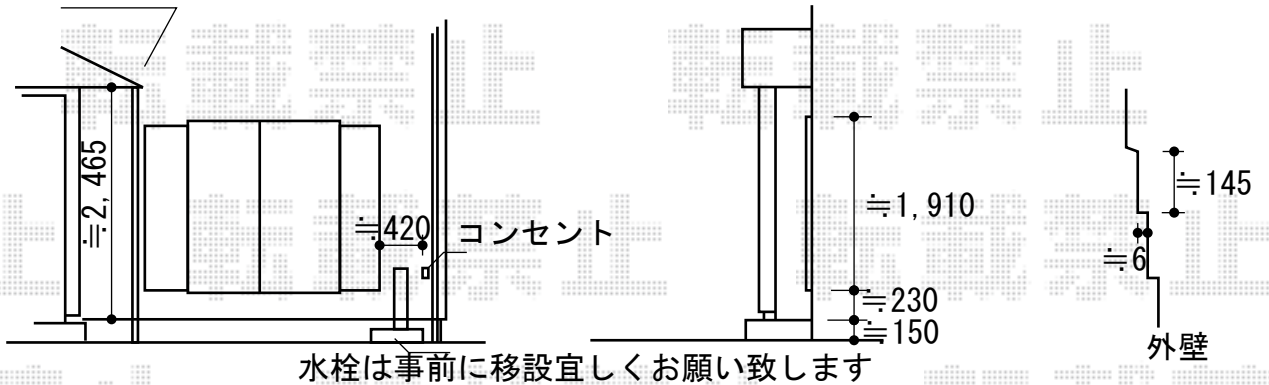

テラス囲い 施工概略図

LIXIL サニーシュフ型 床納まり (ランマなし) 積雪20cm対応
 寸法 (間口×出幅) = 間口 関東間1.5間 (2,730mm) × 出幅5尺 (1,485mm)
 正面ユニット: テラス (4枚建)
 側面ユニット (外観左/外観右): 両側 高窓 (2枚建)
 色: シャイングレー
 屋根材: ポリカーボネート (クリアマット・すりガラス調)
 床材: 木目 (塩ビ)
 施工方法: 上止め仕様
 オプション: 網戸3方
 オプション: 吊り下げ物干しAセット 標準2本入り、取付棧
 追加部材: ビード・グレチャン・シーリング材

雨樋屋根干渉

屋根部分納まり位置から設置
 現地合わせになりますので
 床面位置が下がる可能性があります

デッキサッシ下納まり

2019-12-676942

担当者

丸山