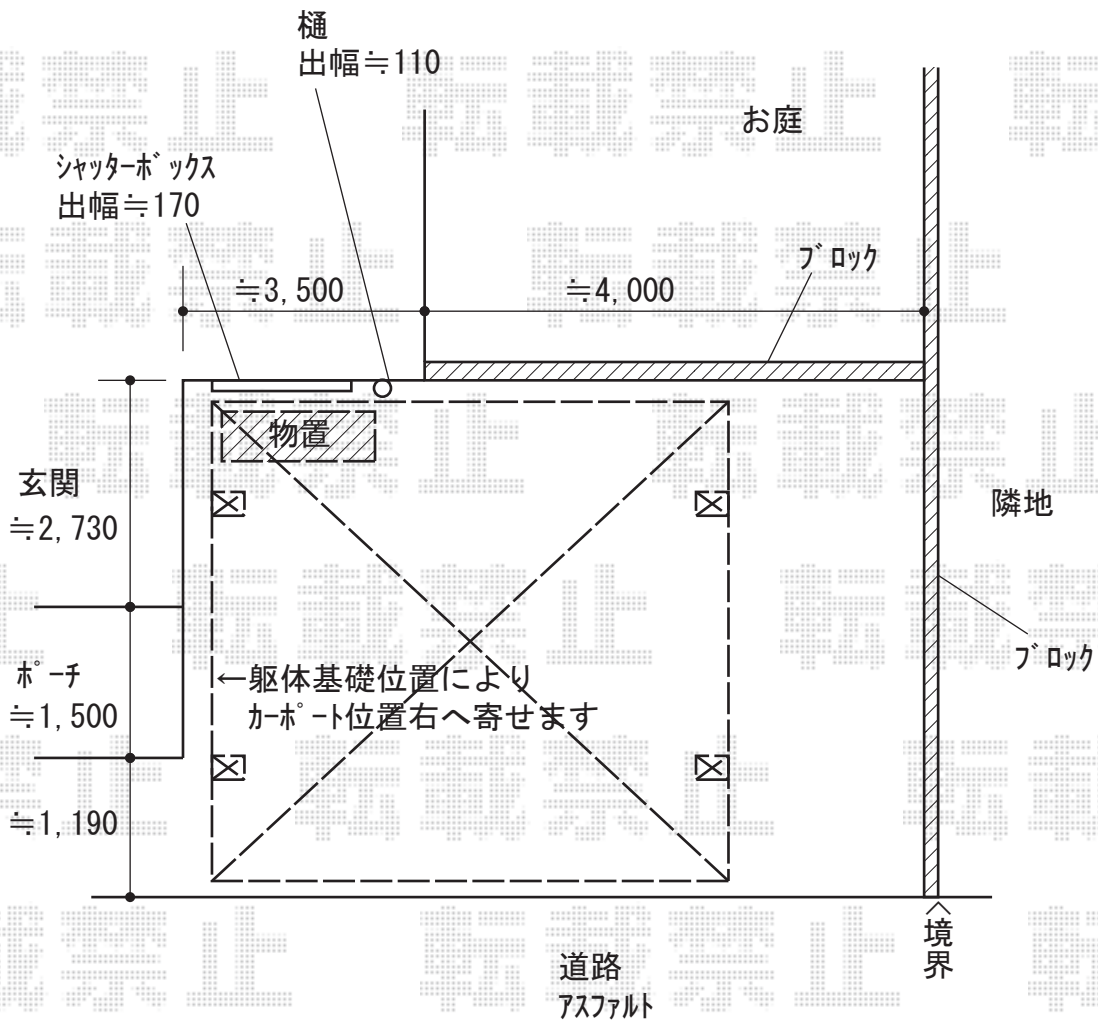

カーポート 施工概略図

YKK AP 【1】エフルージュ ツイン50 積雪~50cm対応  
 幅= 4,820mm  
 奥行= 5,065mm  
 色： プラチナステン  
 屋根材： 熱線遮断ポリカーボネート（アースブルーマット調）  
 柱仕様： 標準柱仕様（有効高 約2,150mm）

タクボ物置 【2】グランプレステージジャンプ  
 2247×900×1900  
 間口= 2,247mm  
 奥行= 900mm  
 高さ= 1,900mm  
 色： ムーンホワイト  
 屋根タイプ： 標準型  
 耐荷重タイプ： 一般型  
 棚タイプ： 全面棚タイプ  
 数量： 1台