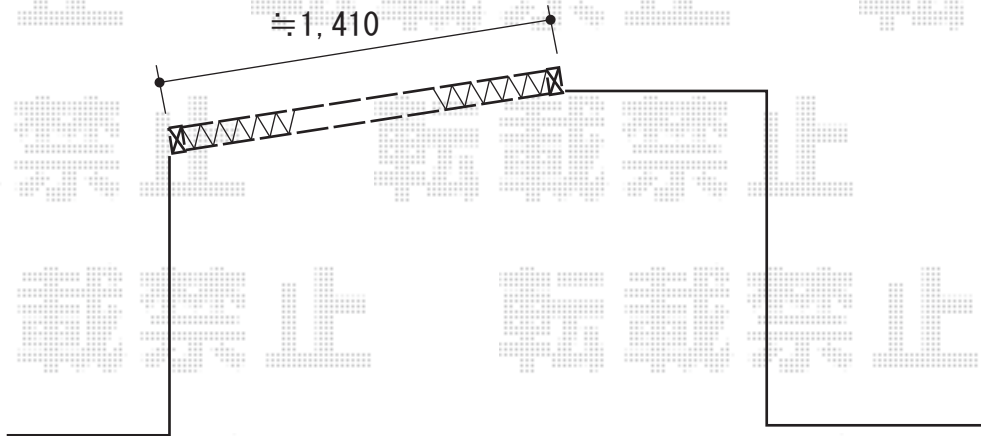

伸縮門扉 施工概略図

LIXIL (TOEX) プレスタ門扉 TS型 連子格子 両開き親子 柱使用  
扉幅 = 400+800mm  
扉高 = 1,200mm  
色 : シヤイングレー  
錠 : 【仮】 シリンダーRD錠  
開き : 【仮】 内開き

2019-12-676977

担当者

三村