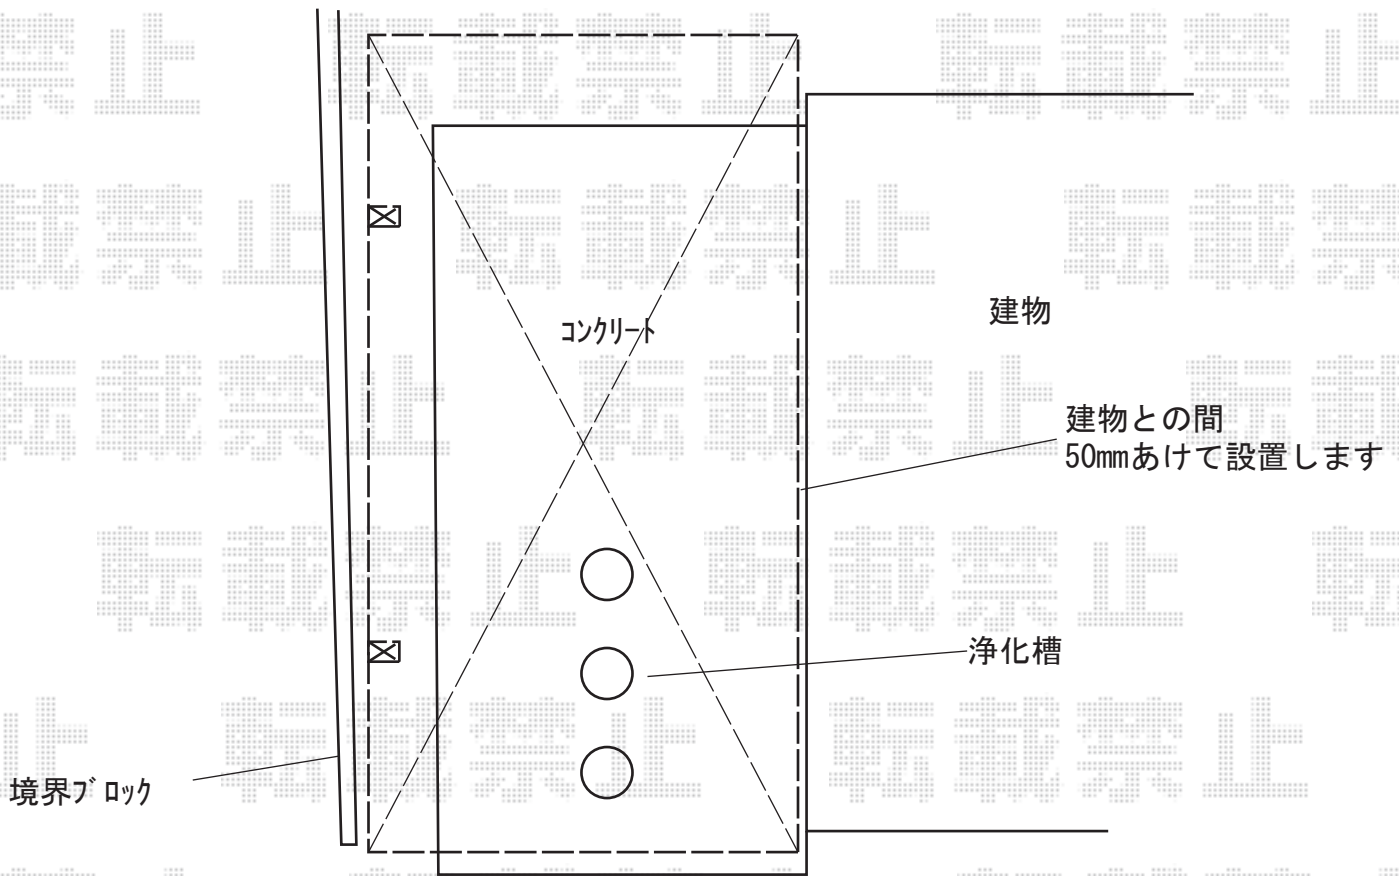

カーポート 施工概略図

YKK AP レイナポートグラン 積雪～20cm対応
幅= 3,000mm
奥行= 5,400mm
色： ブラウン
屋根材： ポリカーボネート（スモークブラウン）
柱仕様： ハイルフ柱仕様（有効高 約2,350mm）

施工に際して、設置位置の
ご確認を頂けますよう、
お願い致します。

2019-12-676985

担当者

木挽