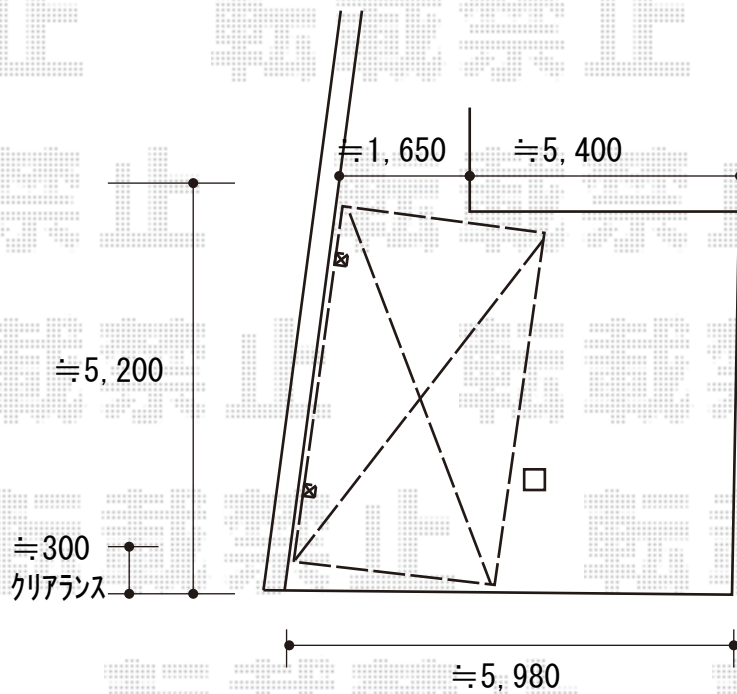

# カーポート 施工概略図

LIXIL(トステム) テールポートシグマIII 積雪~20cm対応  
幅= 2,700mm  
奥行= 4,980mm  
色: ブロンズ  
屋根材: ポリカーボネート(クリアマット・すりガラス調)  
柱仕様: ロング柱23仕様(有効高 約2,300mm)

2019-12-676987

担当者

新西