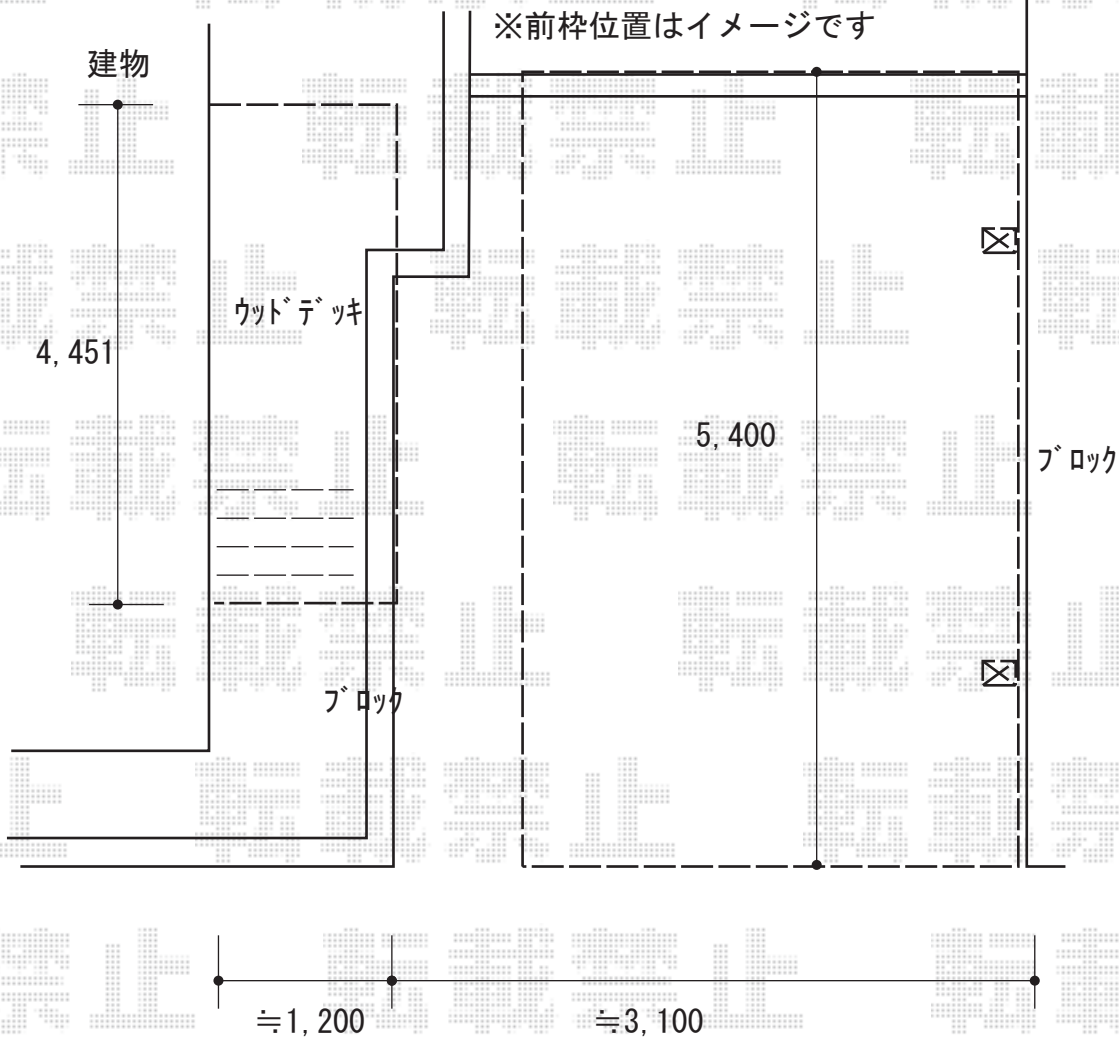

# エクステリア 施工概略図

YKK AP レイナポートグラン 積雪~20cm対応  
幅= 2,550mm  
奥行= 5,400mm  
色： プラチナステン  
屋根材： 熱線遮断ポリカーボネート/色【未定】  
柱仕様： ハイルーフ柱仕様（有効高 約2,355mm）

YKK AP リウッドデッキ 200  
間口= 2.5間(4,451mm)  
出幅= 4尺(1,220mm)  
色： レッドブラウン  
床板： 縦貼り  
幕板： 標準幕板  
束柱： Tタイプ(400~550mm)（色：【未定】）

2019-12-677046

担当者

木附