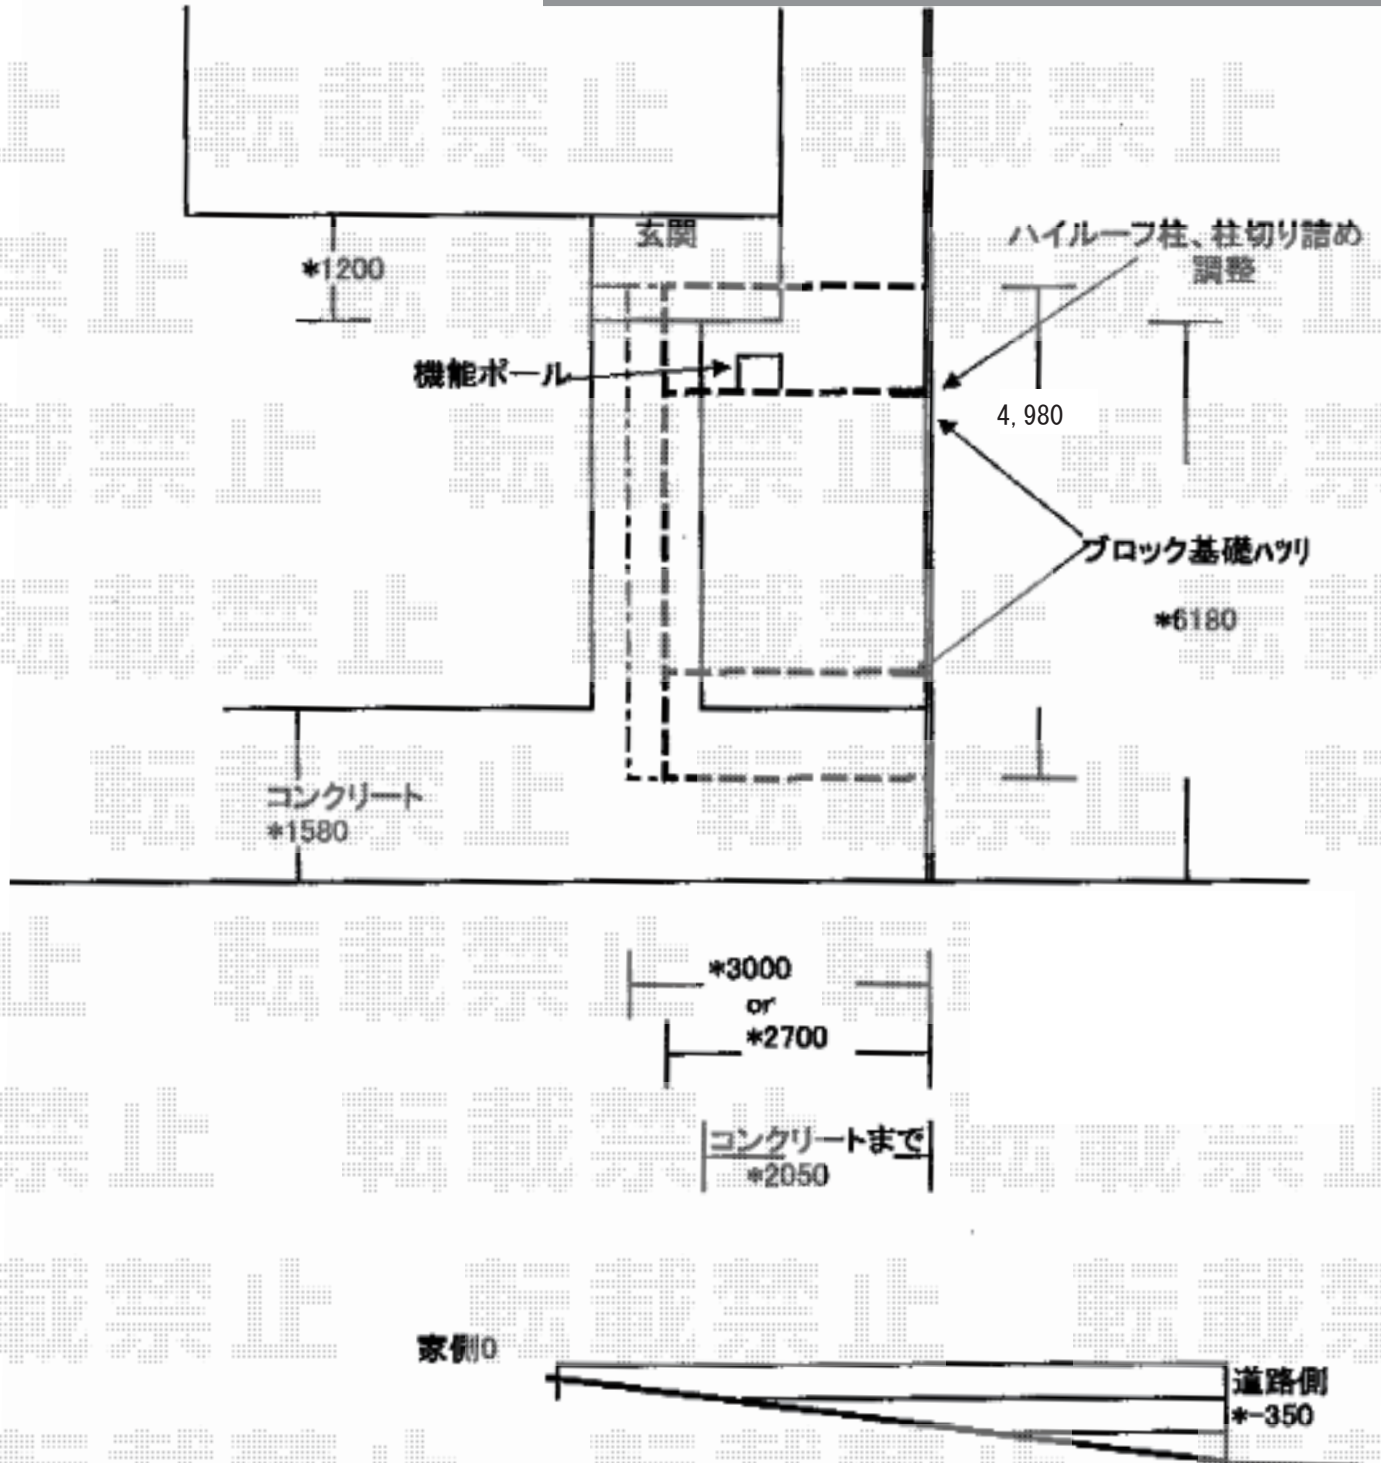

カーポート 施工概略図

LIXIL ネスカR (ラウンドスタイル) 積雪~20cm対応
 幅= 2,999mm
 奥行= 4,980mm
 色: シャイングレー
 屋根材: ポリカーボネート (クリアマット・すりガラス調)
 柱仕様: ロング柱25仕様 (有効高 約2,500mm)

LIXIL ネスカR 着脱式サポート ロング柱 (H25) 用 2本入×1セット
 色: シャイングレー

2019-12-677050	担当者	西村
----------------	-----	----