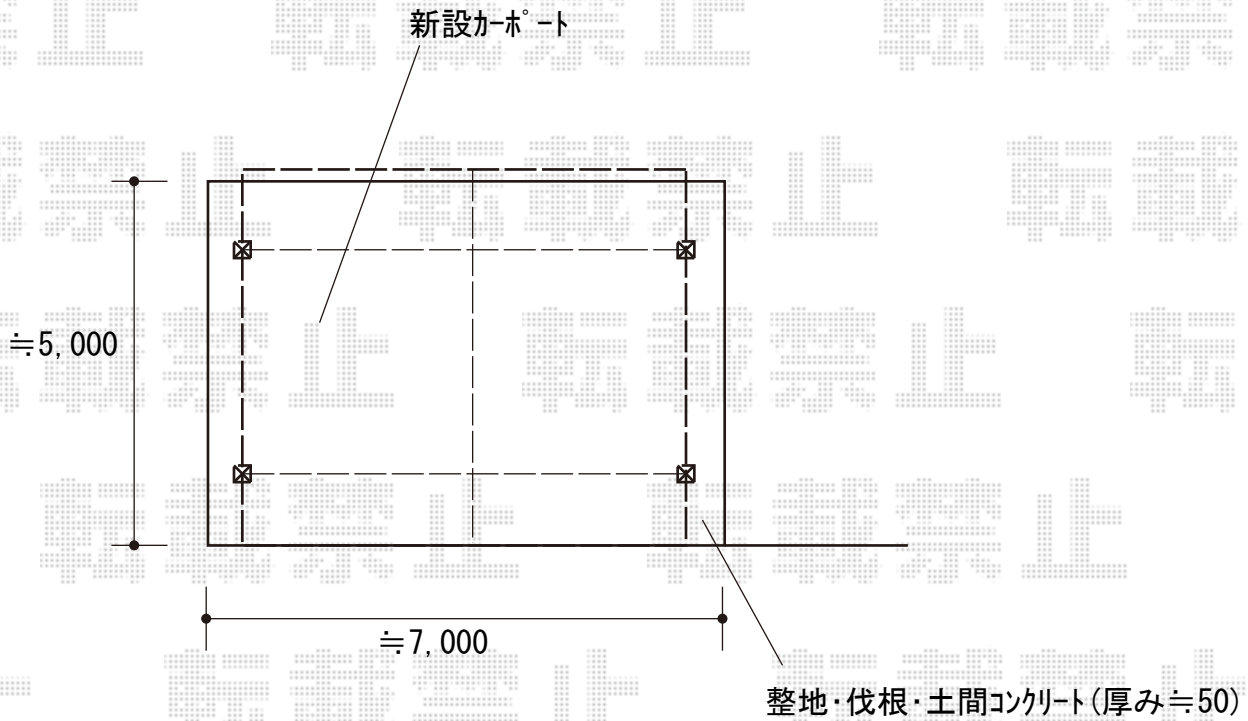

カーポート 施工概略図

YKK AP レイナキャップポートグラン M合掌 積雪～20cm対応
幅= 6,018mm (30+30)
奥行= 5,052mm
色： プラチナステン
屋根材： ポリカーボネート (アースブルー)
柱仕様： 標準柱仕様 (有効高 約2,000mm)

2019-12-677075

担当者

村上