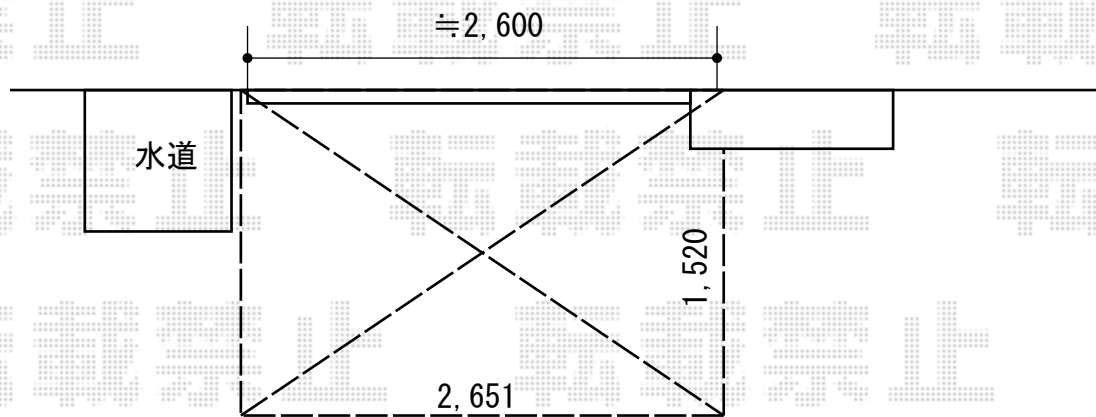

ウッドデッキ 施工概略図

Value Select マージウッドデッキ

間口= 1.5間(2,651mm)

出幅= 5尺(1,520mm)

色 : レッドウッド

床板 : 縦貼り

幕板 : 標準幕板

束柱 : Hタイプ(550~700mm) (色 : ノーブルステン)