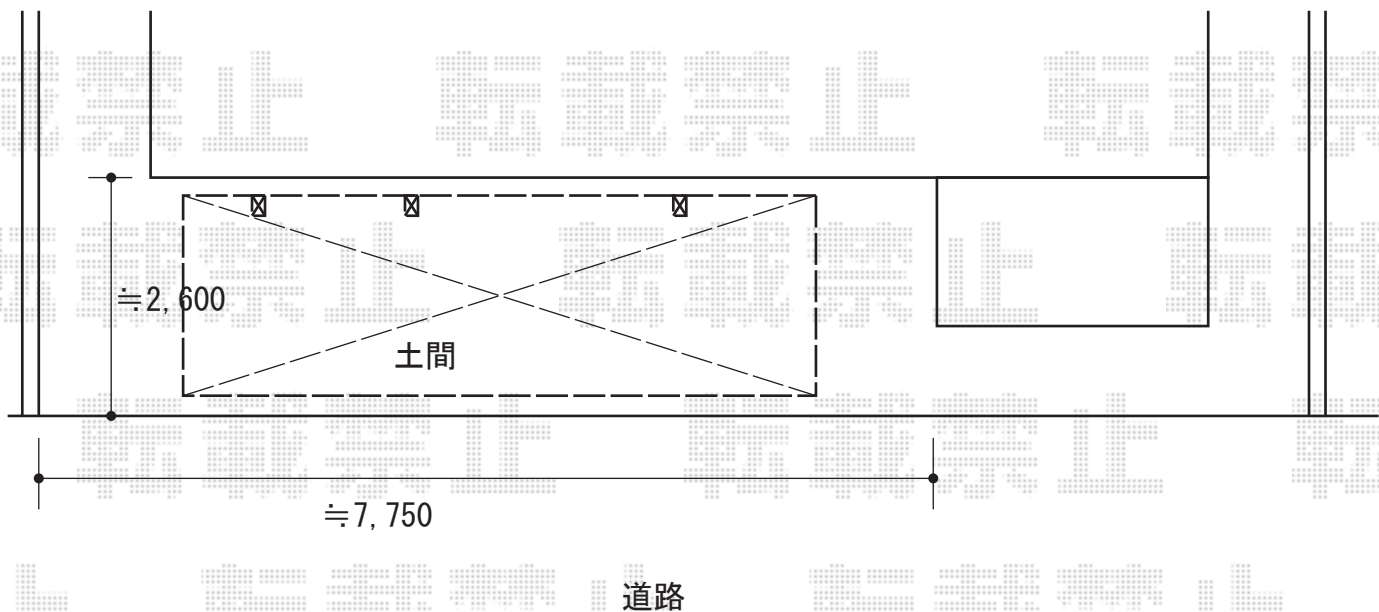

カーポート 施工概略図

YKK AP レイナポートグラン 延長 積雪～20cm対応
幅= 2,400mm
奥行= 6,484mm
色： プラチナステン
屋根材： 熱線遮断ポリカーボネート(クリアマット)
柱仕様： 標準柱仕様 (有効高 約2,000mm)

YKK AP レイナポートグラン 着脱式サポート柱
標準・ハイルーフ用 2本入り×1セット+1本入り×1セット
色： プラチナステン

※納まりはイメージです

2019-12-677121

担当者

伊野