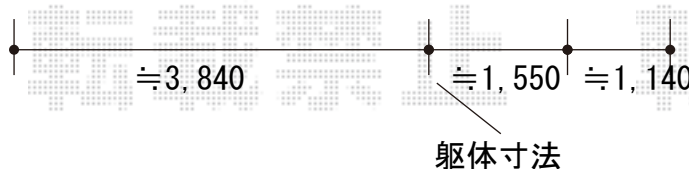

サイクルポート 施工概略図

YKK AP レイナポートグランミニ 積雪~20cm対応  
 幅= 2,100mm  
 奥行= 5,052mm(8台用)  
 色： プラチナステン  
 屋根材： ポリカーボネート (トーマイマット)  
 柱仕様： ハイルフ柱仕様(有効高 約2,355mm)

YKK AP レイナポートグランミニ  
 水平式物干し カーポート柱用 2本入り 【仮】標準  
 色： プラチナステン