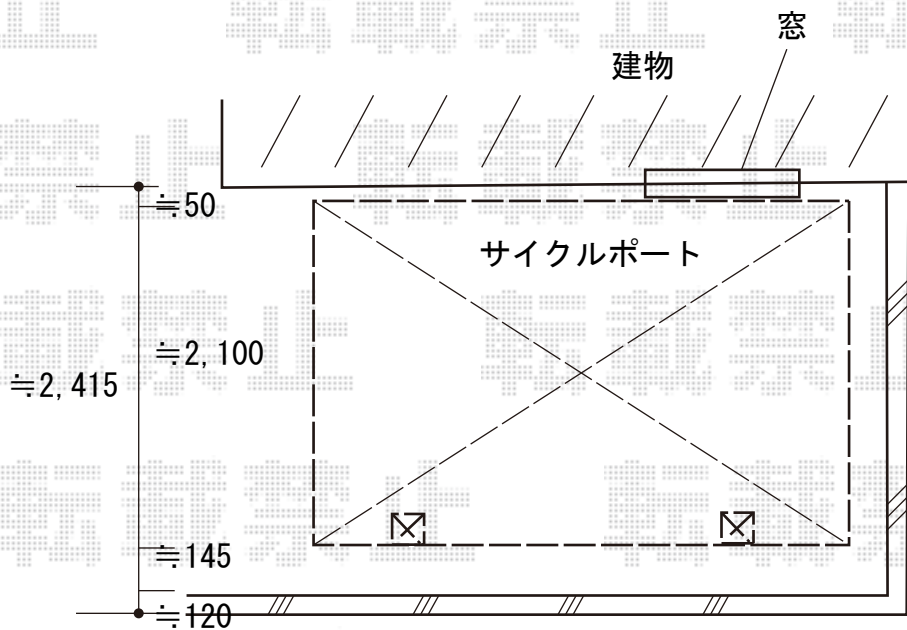

サイクルポート 施工概略図

YKK AP レイナポートグランミニ 積雪~20cm対応  
 幅= 2,100mm  
 奥行= 5,052mm(8台用)  
 色： プラチナステン  
 屋根材： ポリカーボネート (トーマイマット)  
 柱仕様： ハイルフ柱仕様(有効高 約2,355mm)

YKK AP レイナポートグランミニ  
 水平式物干し カーポート柱用 2本入り 【仮】標準  
 色： プラチナステン

土間の仕上りと  
 キソ面を  
 合わせる

躯体寸法

2019-12-677261	担当者	中島
----------------	-----	----