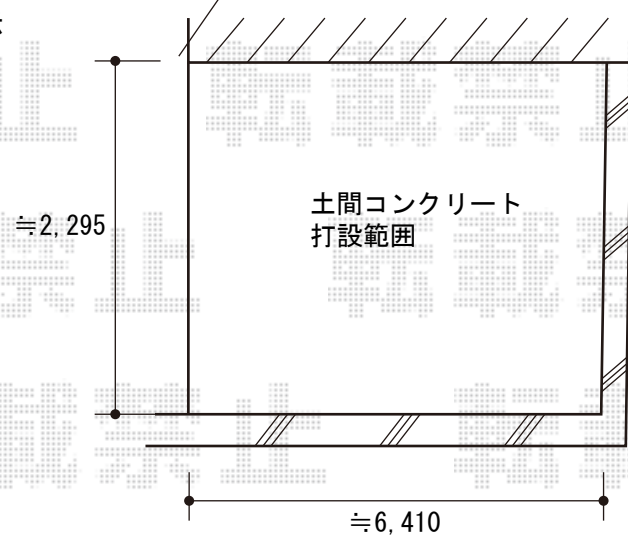

サイクルポート 施工概略図

YKK AP レイナポートグランミニ 積雪~20cm対応  
 幅= 2,100mm  
 奥行= 5,052mm(8台用)  
 色： プラチナステン  
 屋根材： ポリカーボネート (トーマイマット)  
 柱仕様： ハイルフ柱仕様(有効高 約2,355mm)

YKK AP レイナポートグランミニ  
 水平式物干し カーポート柱用 2本入り 【仮】標準  
 色： プラチナステン

土間の仕上りと  
 キソ面を  
 合わせる

躯体寸法

2019-12-677261	担当者	中島
----------------	-----	----