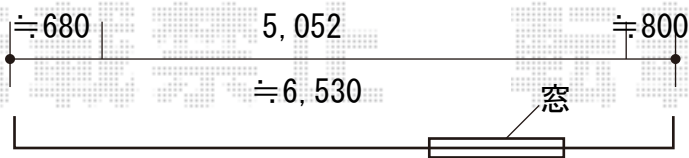

サイクルポート 施工概略図

YKK AP レイナポートグランミニ 積雪~20cm対応  
 幅= 2,100mm  
 奥行= 5,052mm(8台用)  
 色： プラチナステン  
 屋根材： ポリカーボネート (トーマイマット)  
 柱仕様： ハイルフ柱仕様(有効高 約2,355mm)

YKK AP レイナポートグランミニ  
 水平式物干し カーポート柱用 2本入り 【仮】標準  
 色： プラチナステン

土間の仕上りと  
 キソ面を  
 合わせる

躯体寸法

2019-12-677261	担当者	中島
----------------	-----	----