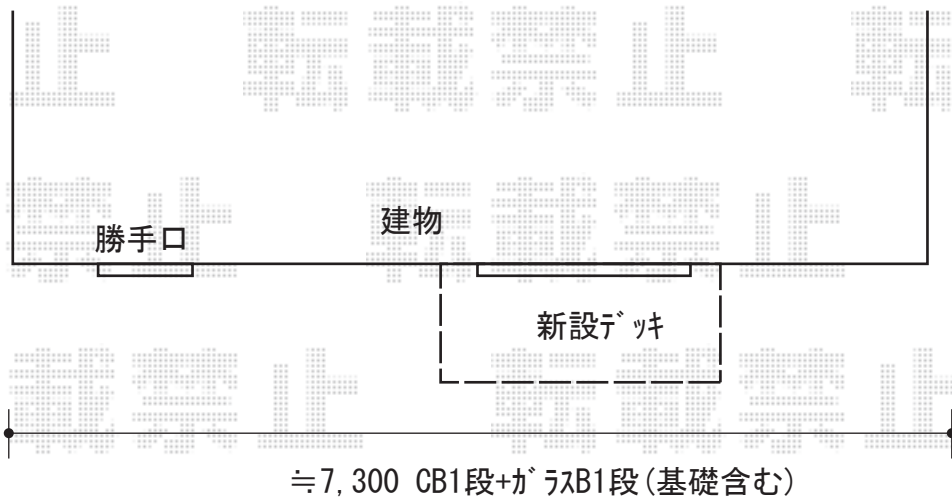

# ウッドデッキ 施工概略図

YKK AP リウッドデッキ 200  
間口= 1.5間(2,651mm)  
出幅= 4尺(1,220mm)  
色： ウォームグレイ  
床板： 縦貼り  
幕板： 標準幕板  
束柱： Hタイプ(550~700mm) (色： カームブラック)

車庫

2019-12-677294

担当者

木附