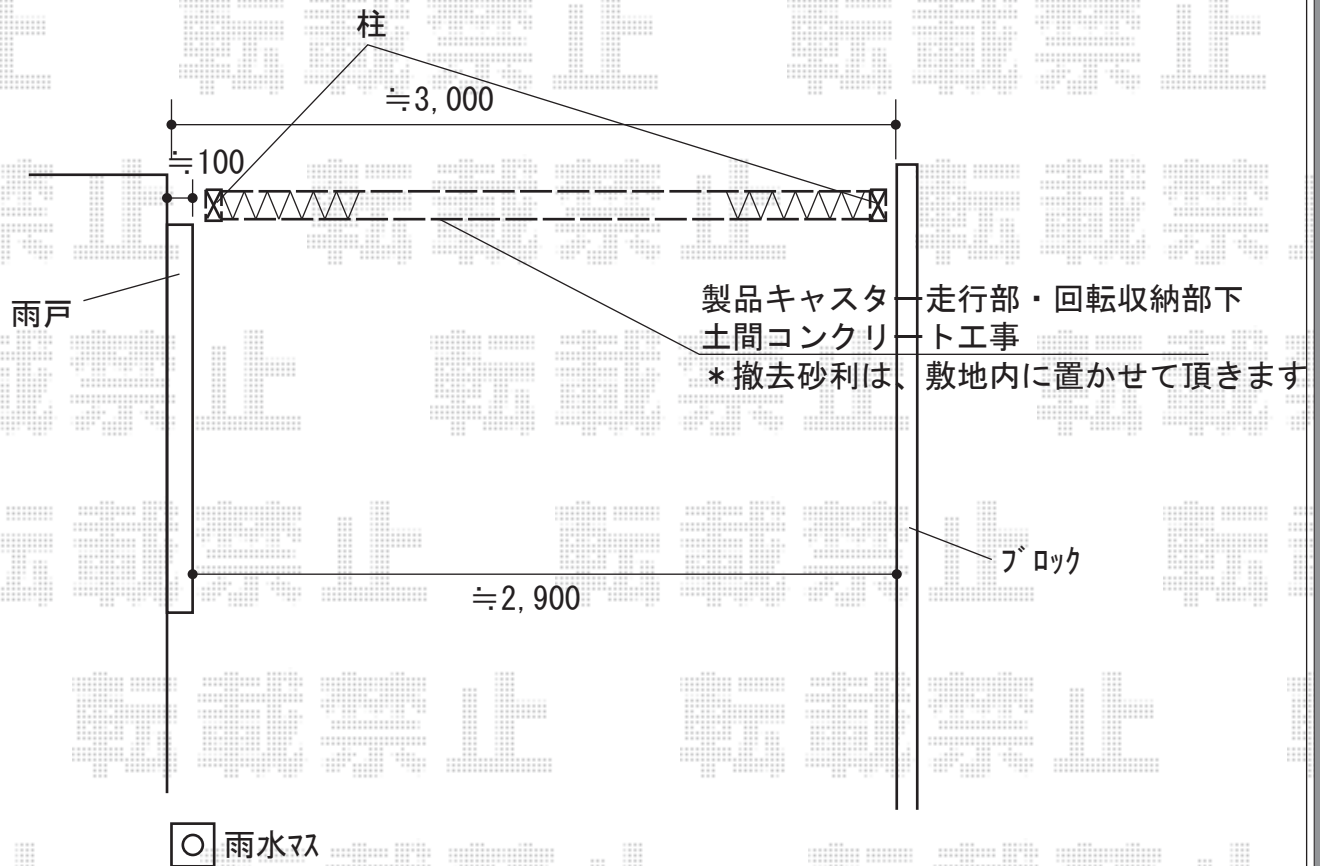

# カーゲート 施工概略図

Value Select トリップゲートII P型 ペットガード付き ノンレール 片開き 31S  
開口幅= 3,105mm  
全幅= 3,185mm  
たたみ幅= 500mm  
高さ= 1,210mm  
色：ステンカラー  
キャスター数：3箇所  
落棒数：2本

※イメージ図となります  
詳細な設置位置・納まり等は、施工時再度お打合せくださいませ

2019-12-677389