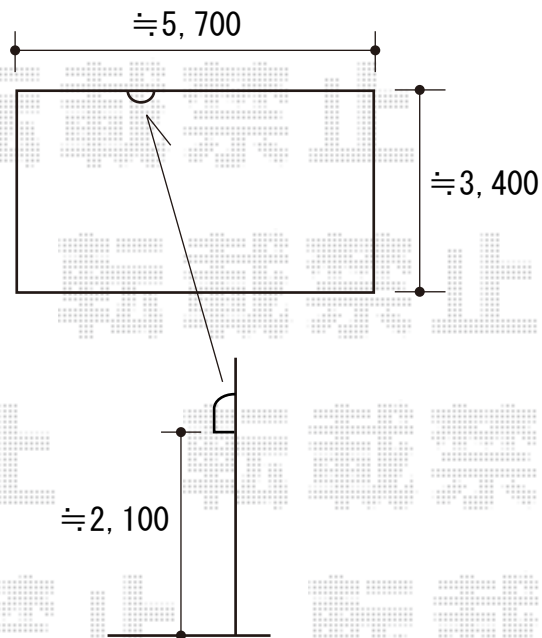

# カーポート 施工概略図

LIXIL フーゴF 900 積雪~30cm

幅= 2,393mm

奥行= 5,028mm

色： シャイングレー

屋根材： ポリカーボネート（クリアブルー）

柱仕様： 標準柱仕様（有効高 約2,200mm）

\*設置位置の詳細に関しましては施工当日お打合せください。