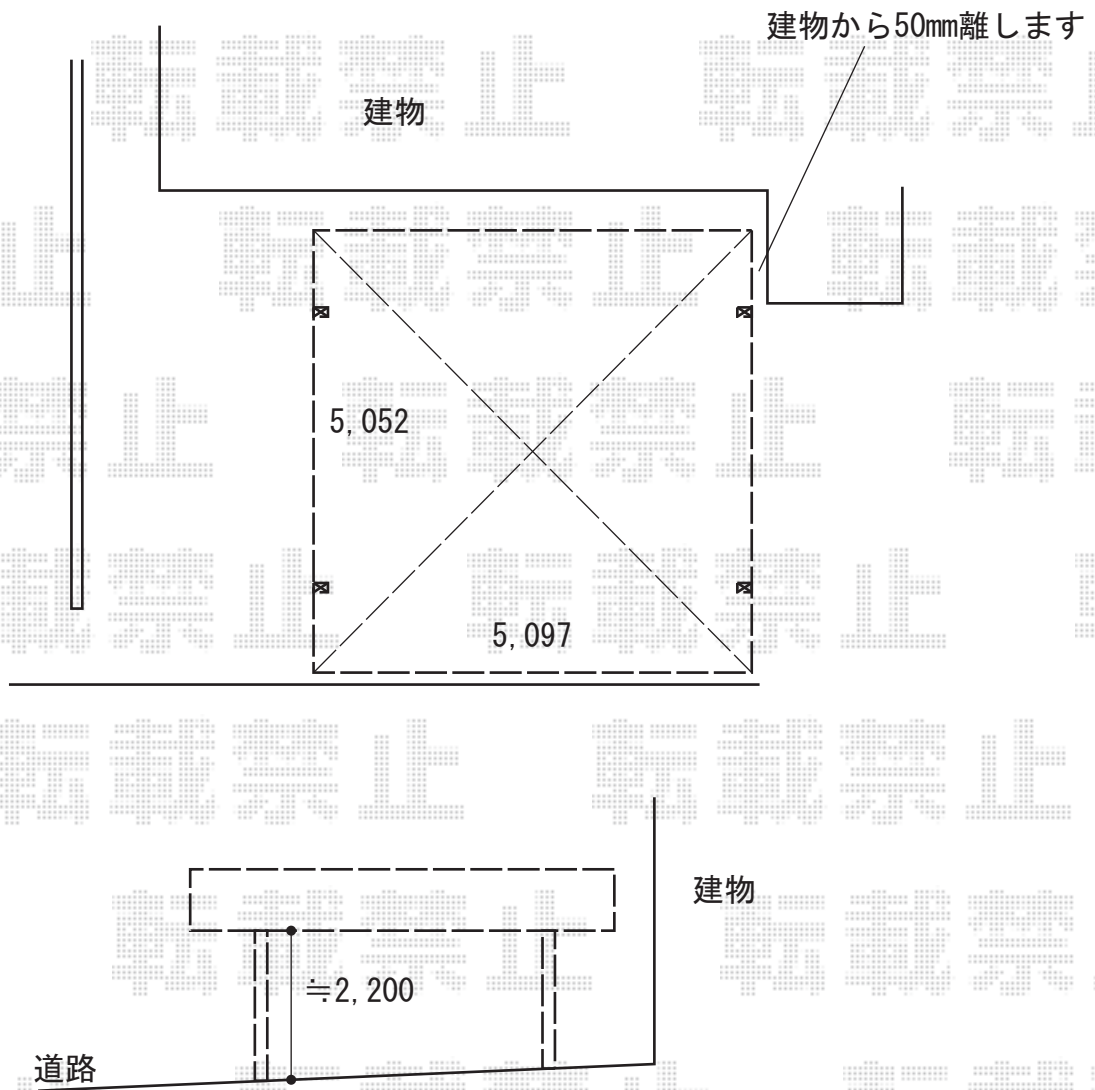

# カーポート 施工概略図

YKK AP レイナツインポートグラン 積雪～20cm対応  
幅= 5,097mm  
奥行= 5,052mm  
色： ホワイト  
屋根材： 熱線遮断ポリカーボネート（クリアマット調）  
柱仕様： ハイルフ柱仕様（有効高 約2,350mm）

2019-12-677404

担当者

村上