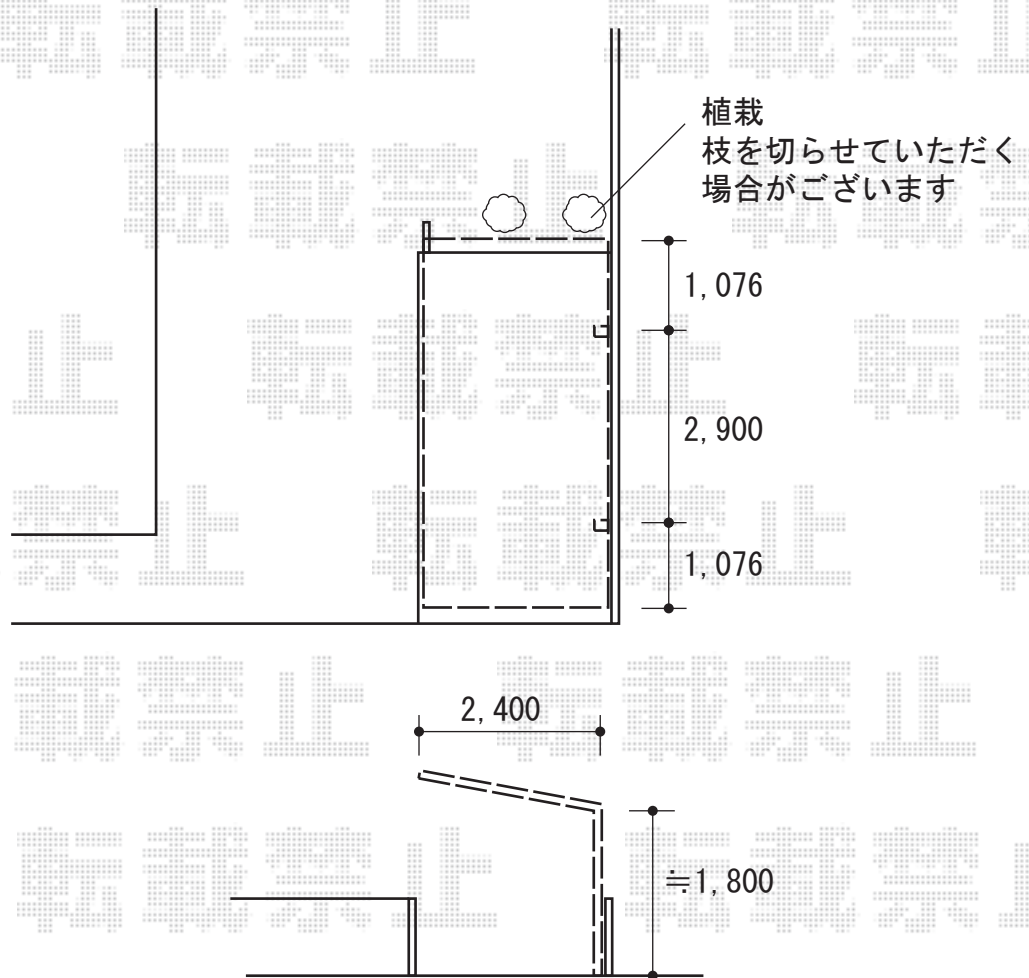

# カーポート 施工概略図

Value Select プレシオスポート 積雪~20cm対応  
幅= 2,400mm  
奥行= 5,052mm  
色: グレースブラウン  
屋根材: ポリカーボネート (スカイブルー)  
柱仕様: 標準柱仕様 (有効高 約1,800mm)

2019-12-677482

担当者

村上