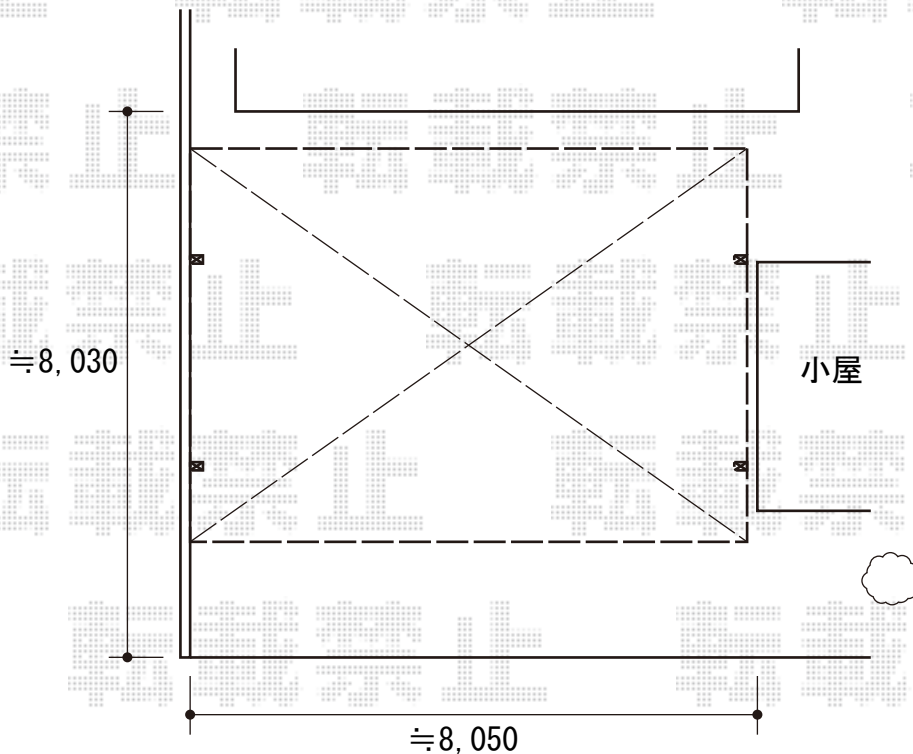

カーポート 施工概略図

YKK AP レオンポートneo 3台用 角柱4本 積雪~50cm対応

幅= 7,911mm

奥行= 5,966mm

色： プラチナステン

屋根材： スチール折板（シルバー/ペフ無/t0.6mm）×13枚 *価格別途

柱仕様： ハイルフ柱仕様（有効高 約2,950mm）

横材： 無

YKK AP <水下から見て外観左>レオンポートneo サイドパネル 台形枠なし（片面）

奥行サイズ： 長さ60用(5,768mm)

高さ= 2,073mm *2段

色： プラチナステン

パネル材： ポリカーボネート（色：アースブルー）

柱仕様： ハイルフ用 *間柱1本

2019-12-677504

担当者