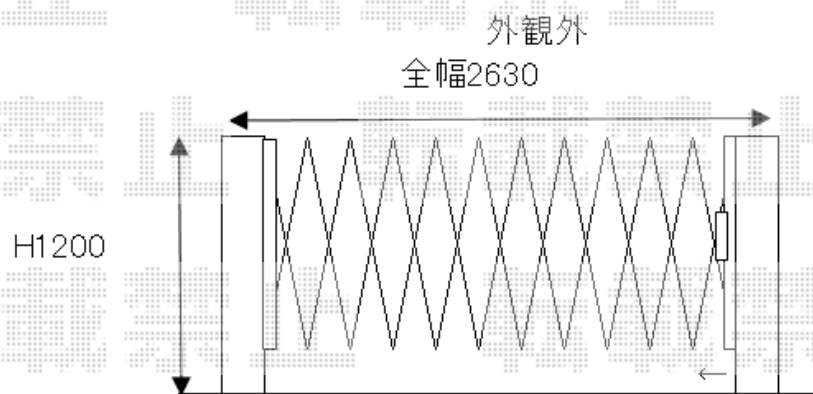

伸縮ゲート 施工概略図

Value Select トリップゲート II 1型 シンプル ノンレール 片開き 26S

開口幅 = 2,609mm

全幅 = 2,689mm

たたみ幅 = 292mm

高さ = 1,210mm

色 : ダークブロンズ

キャスター数 : 2箇所

落棒数 : 1本

2019-12-677528

担当者

山崎