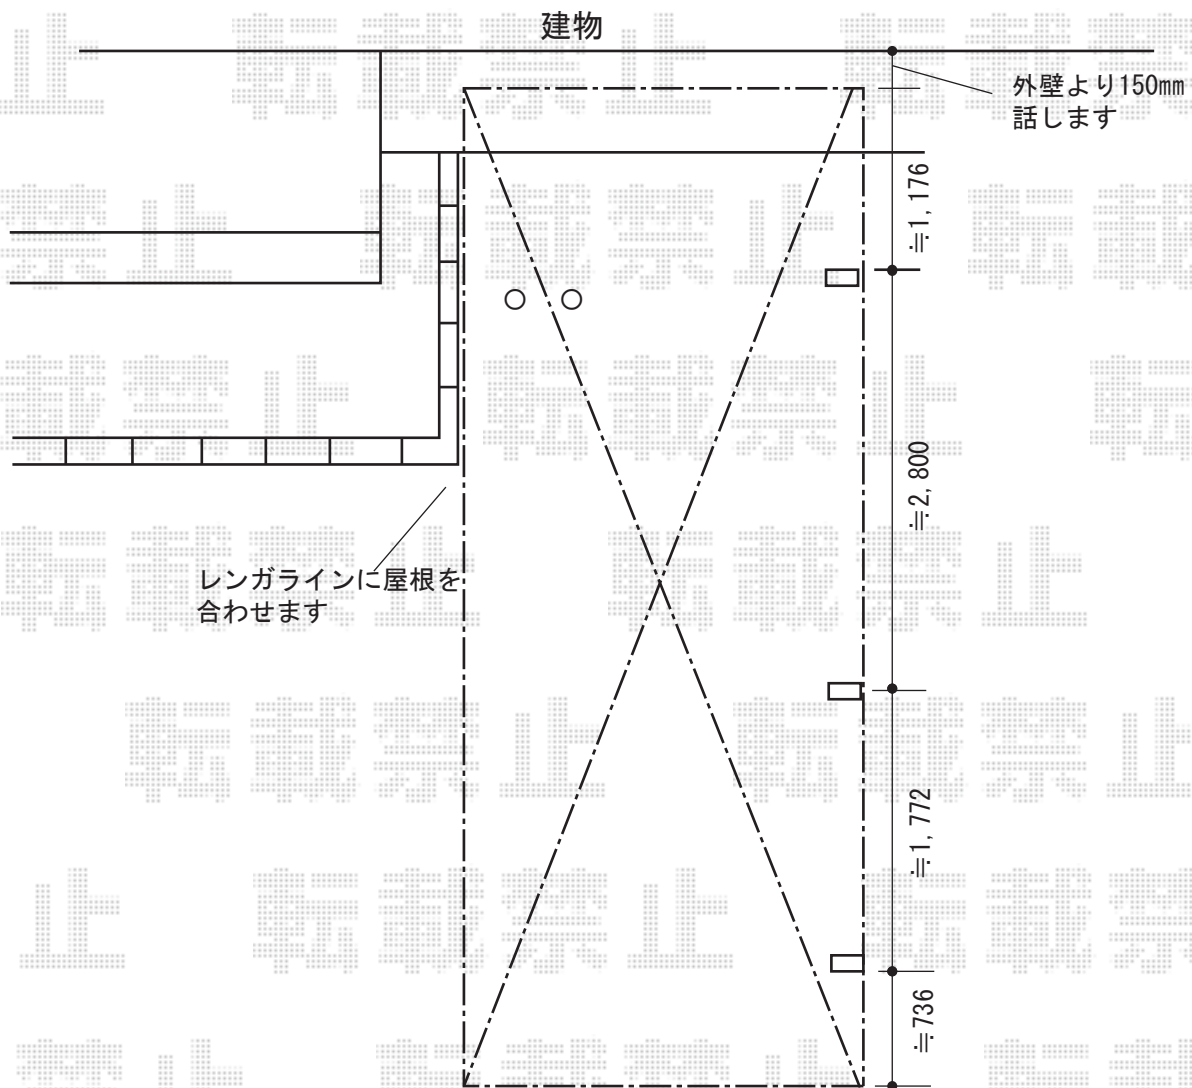

カーポート 施工概略図

YKK AP レイナポートグラン 延長 積雪~20cm対応
幅= 2,700mm
奥行= 6,484mm
色： プラチナステン
屋根材： 熱線遮断ポリカーボネート（アースブルーマット調）
柱仕様： 標準柱仕様（有効高 約2,000mm）

2019-12-677543

担当者

新西