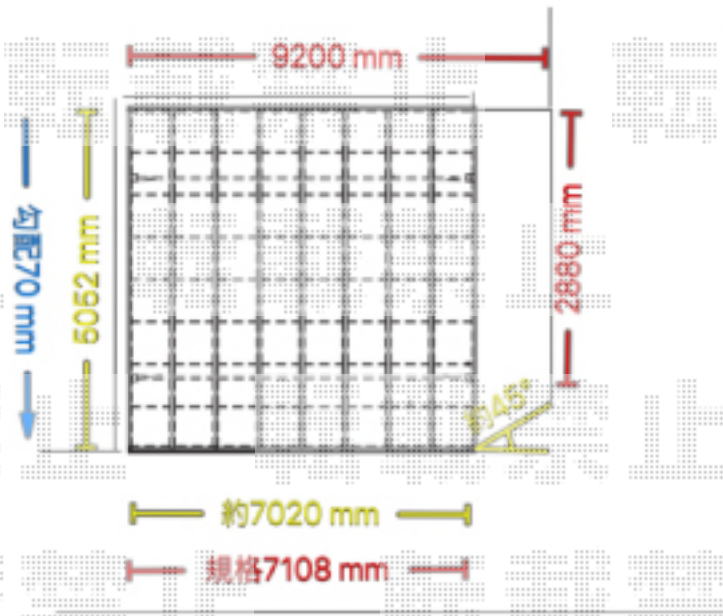

カーポート 施工概略図

YKK AP エフルージュ トリプル 積雪~20cm対応

幅= 7,108mm

奥行= 5,052mm

色： プラチナステン

屋根材： 熱線遮断ポリカーボネート(クリアマット)

柱仕様： ハイローフ柱 *2本 (有効高 約2,350mm) / ハイロング柱 *2本 (有効高 2,800mm)

2019-12-677660