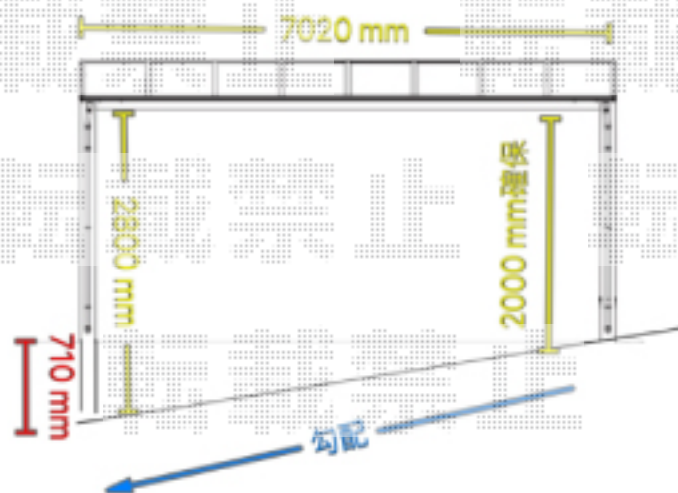

カーポート 施工概略図

YKK AP エフルージュ トリプル 積雪~20cm対応

幅= 7,108mm

奥行= 5,052mm

色： プラチナステン

屋根材： 熱線遮断ポリカーボネート(クリアマット)

柱仕様： ハイローフ柱 *2本 (有効高 約2,350mm) / ハイロング柱 *2本 (有効高 2,800mm)

2019-12-677660