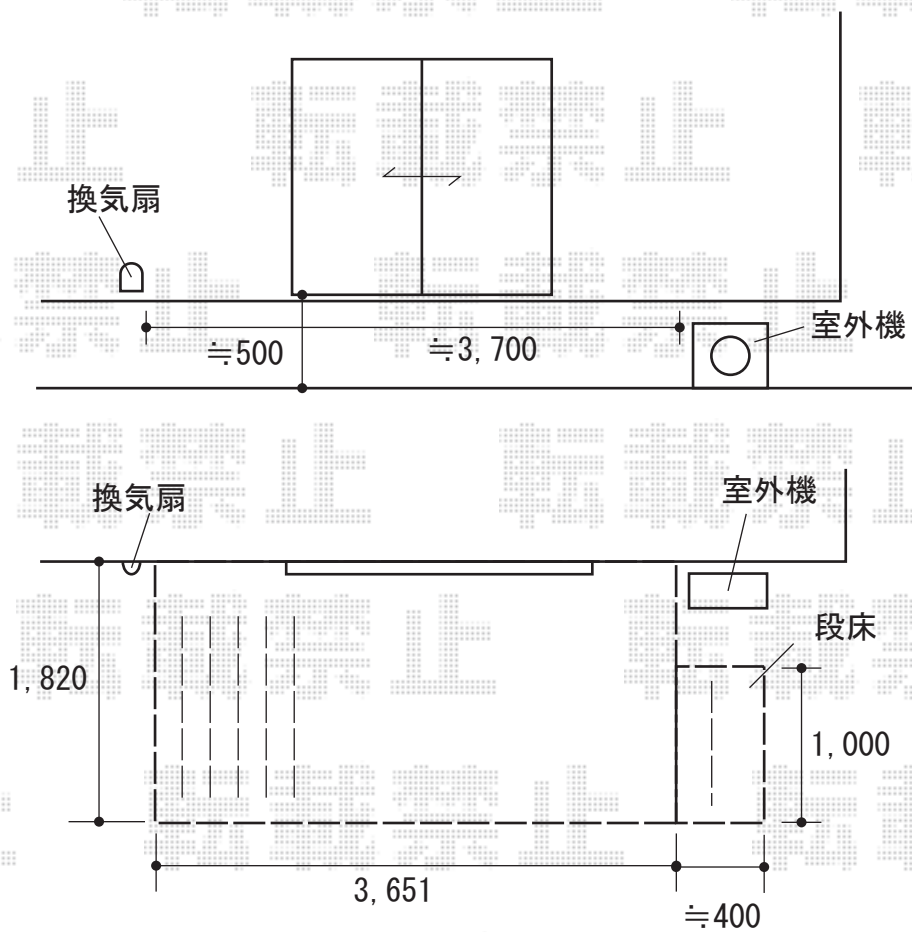

ウッドデッキ工事 施工概略図

YKK AP リウッドデッキ 200
 間口= 2.0間 (3,651mm)
 出幅= 6尺 (1,820mm)
 色： ナチュラルブラウン
 床板： 縦貼り
 幕板： 標準幕板
 束柱： Tタイプ(400~550mm) (色：プラチナステン)
 追加部材： 段床用部材一式*1段 (W1000)

2019-12-677718

担当者

山崎