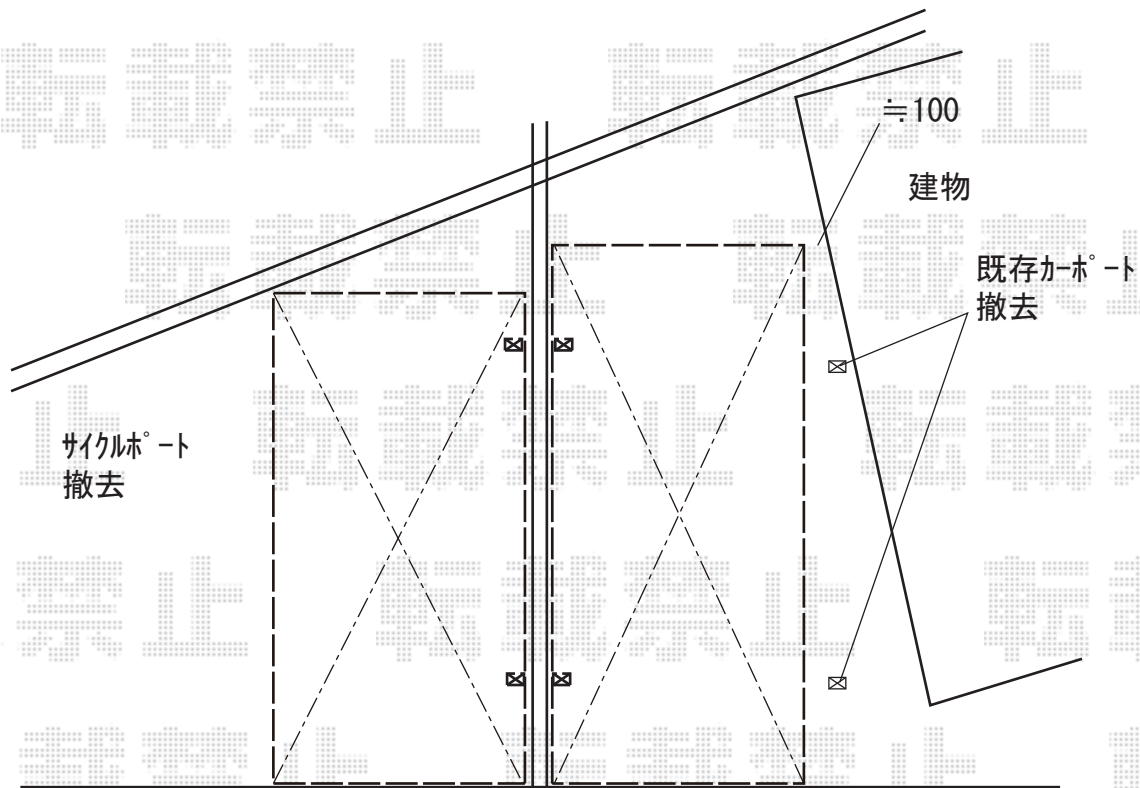

カーポート 施工概略図

YKK AP 【01/02】 レイナポートグラン 積雪~20cm対応
幅= 2,400mm
奥行= 5,052mm
色： プラチナステン
屋根材： ポリカーボネート（アースブルー）
柱仕様： 標準柱仕様（有効高 約2,000mm）

2019-12-677739

担当者

伊野