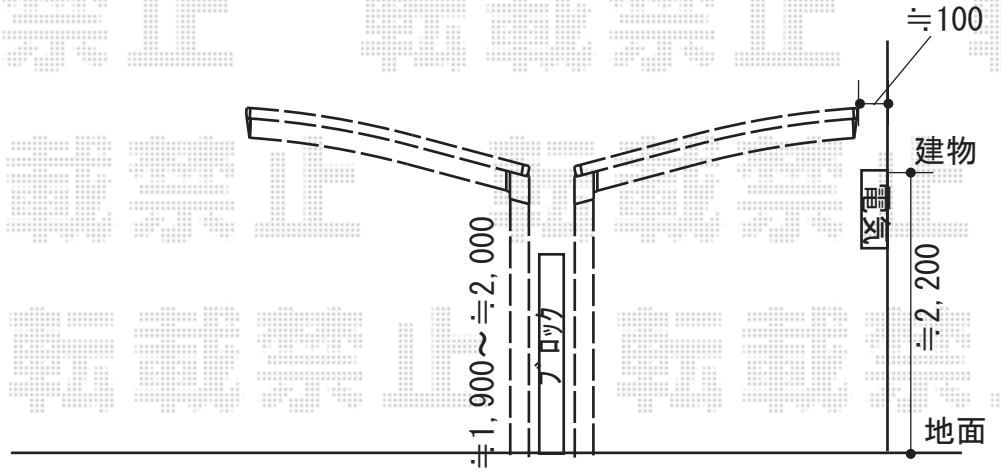

カーポート 施工概略図

YKK AP 【01/02】 レイナポートグラン 積雪~20cm対応
幅= 2,400mm
奥行= 5,052mm
色： プラチナステン
屋根材： ポリカーボネート（アースブルー）
柱仕様： 標準柱仕様（有効高 約2,000mm）

2019-12-677739

担当者

伊野