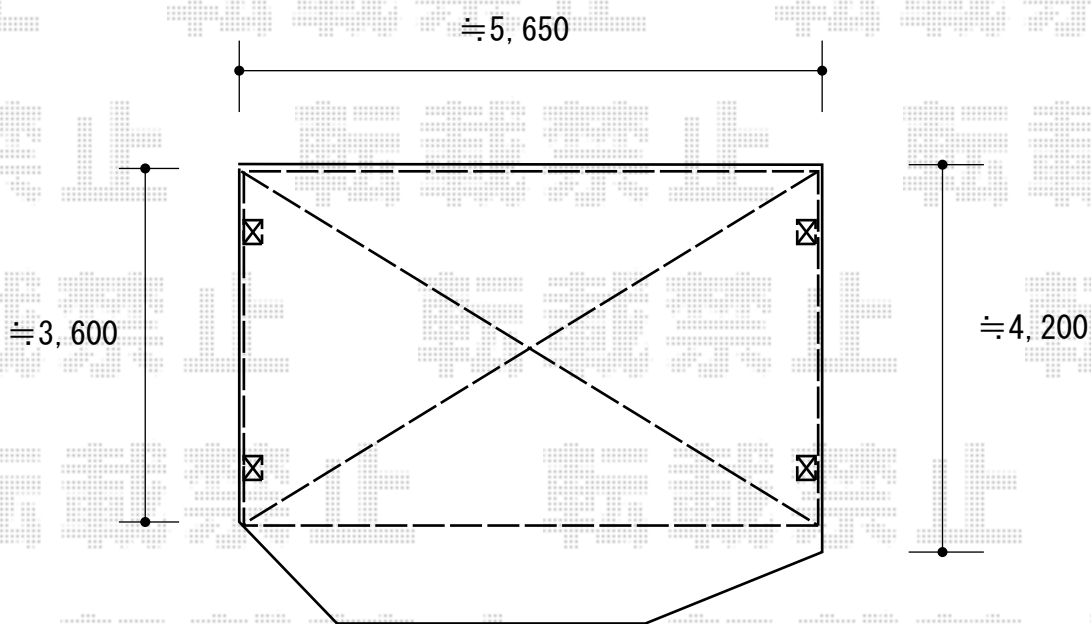

カーポート 施工概略図

YKK AP レイナツインポートグラン 積雪～20cm対応
幅= 5,392mm
奥行= 5,052mm
色： プラチナステン
屋根材： 熱線遮断ポリカーボネート(クリアマット)
柱仕様： ハイルーフ柱仕様 (有効高 約2,350mm)

YKK AP 【外観左】レイナツインポートグラン サイドパネル (片面)
奥行サイズ： 長さ51用
高さ= 1,036mm *1段
色： プラチナステン
パネル材： 熱線遮断ポリカーボネート(クリアマット)
柱仕様： ハイルーフ *間柱1本