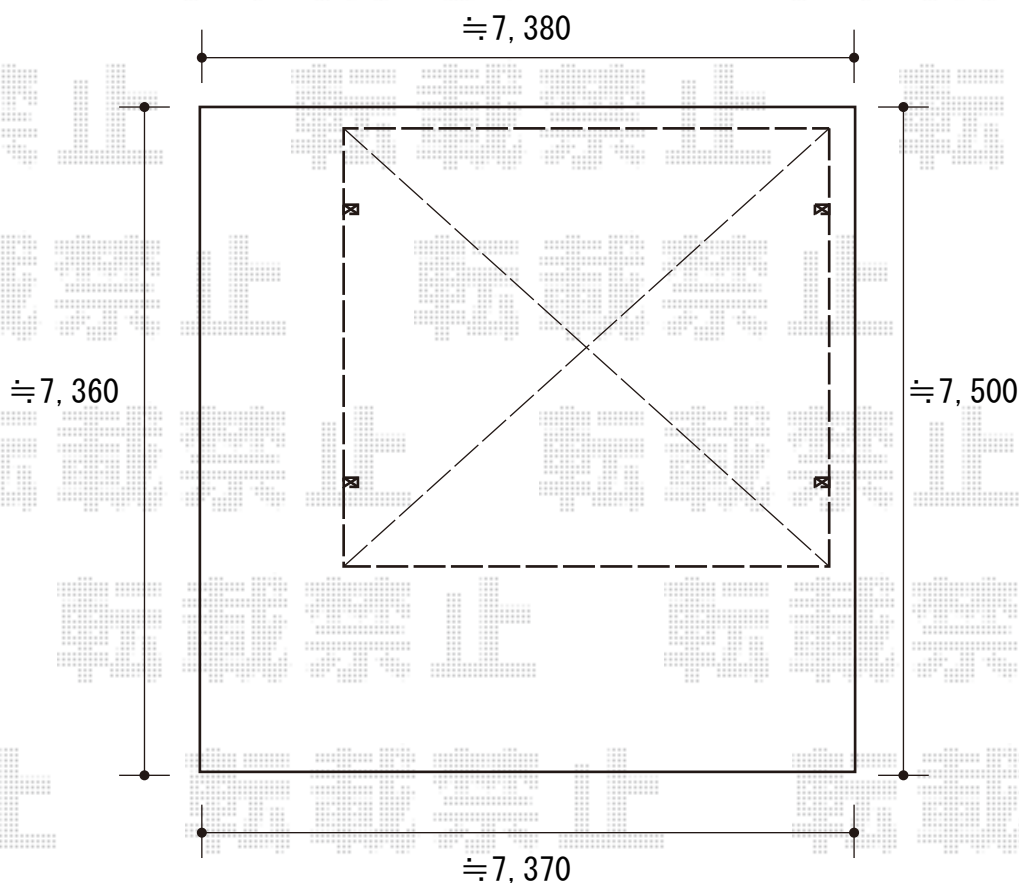

カーポート 施工概略図

Value Select プレシオスポーツ ワイド 積雪~20cm対応

幅= 【仮】 5,392mm

奥行= 【仮】 5,052mm

色： 【仮】 ノーブルステン

屋根材： 【仮】 熱線遮断ポリカーボネート（【仮】 スカイブルーマット調）

柱仕様： 【仮】 ハイルーフ柱仕様（有効高 約2,250mm）

施工に際して、設置位置のご確認を頂きますよう、
お願い致します。