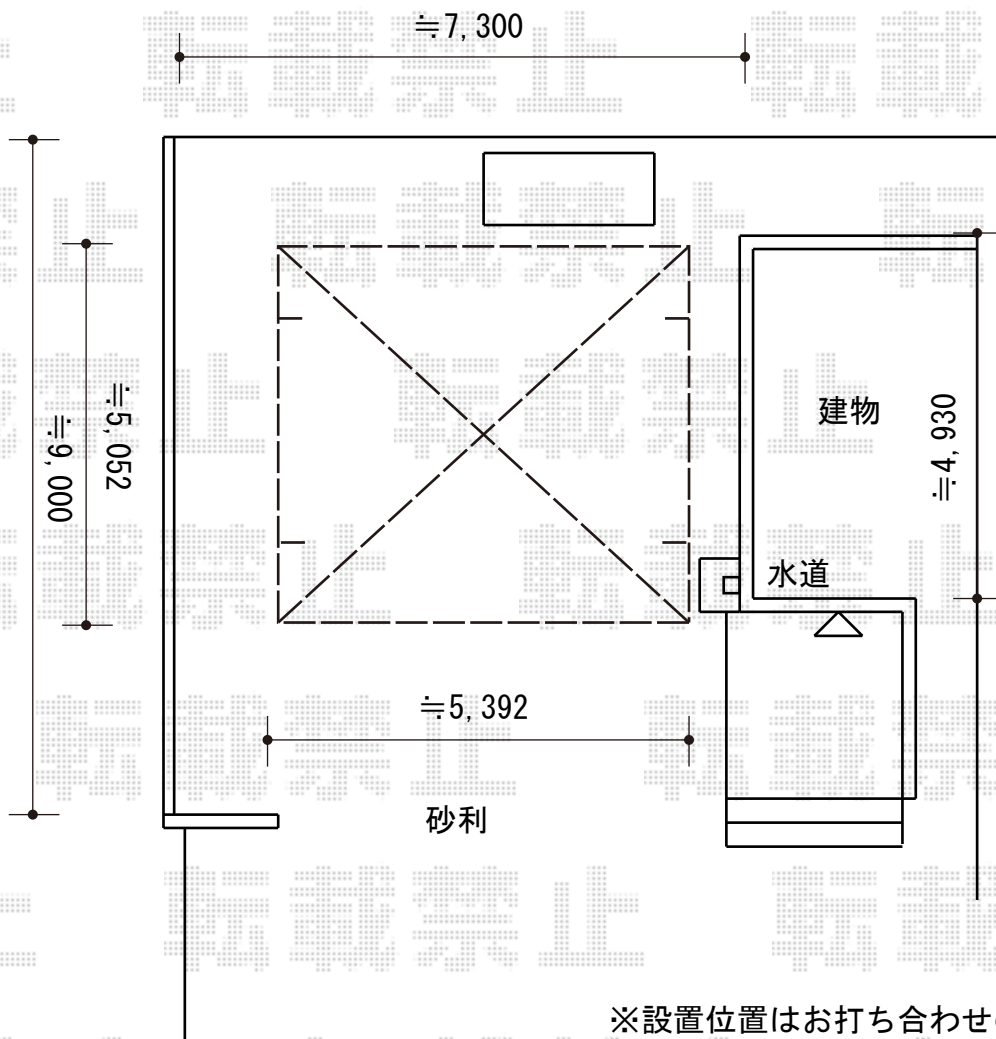

カーポート 施工概略図

YKK AP レイナツインポートグラン 積雪~20cm対応
幅= 5,392mm
奥行= 5,052mm
色： プラチナステン
屋根材： ポリカーボネート（色：【未定】）
柱仕様： ハイルフ柱仕様（有効高 約2,350mm）

※設置位置はお打ち合わせの上、
決定いたします。

2019-12-677811

担当者

木挽