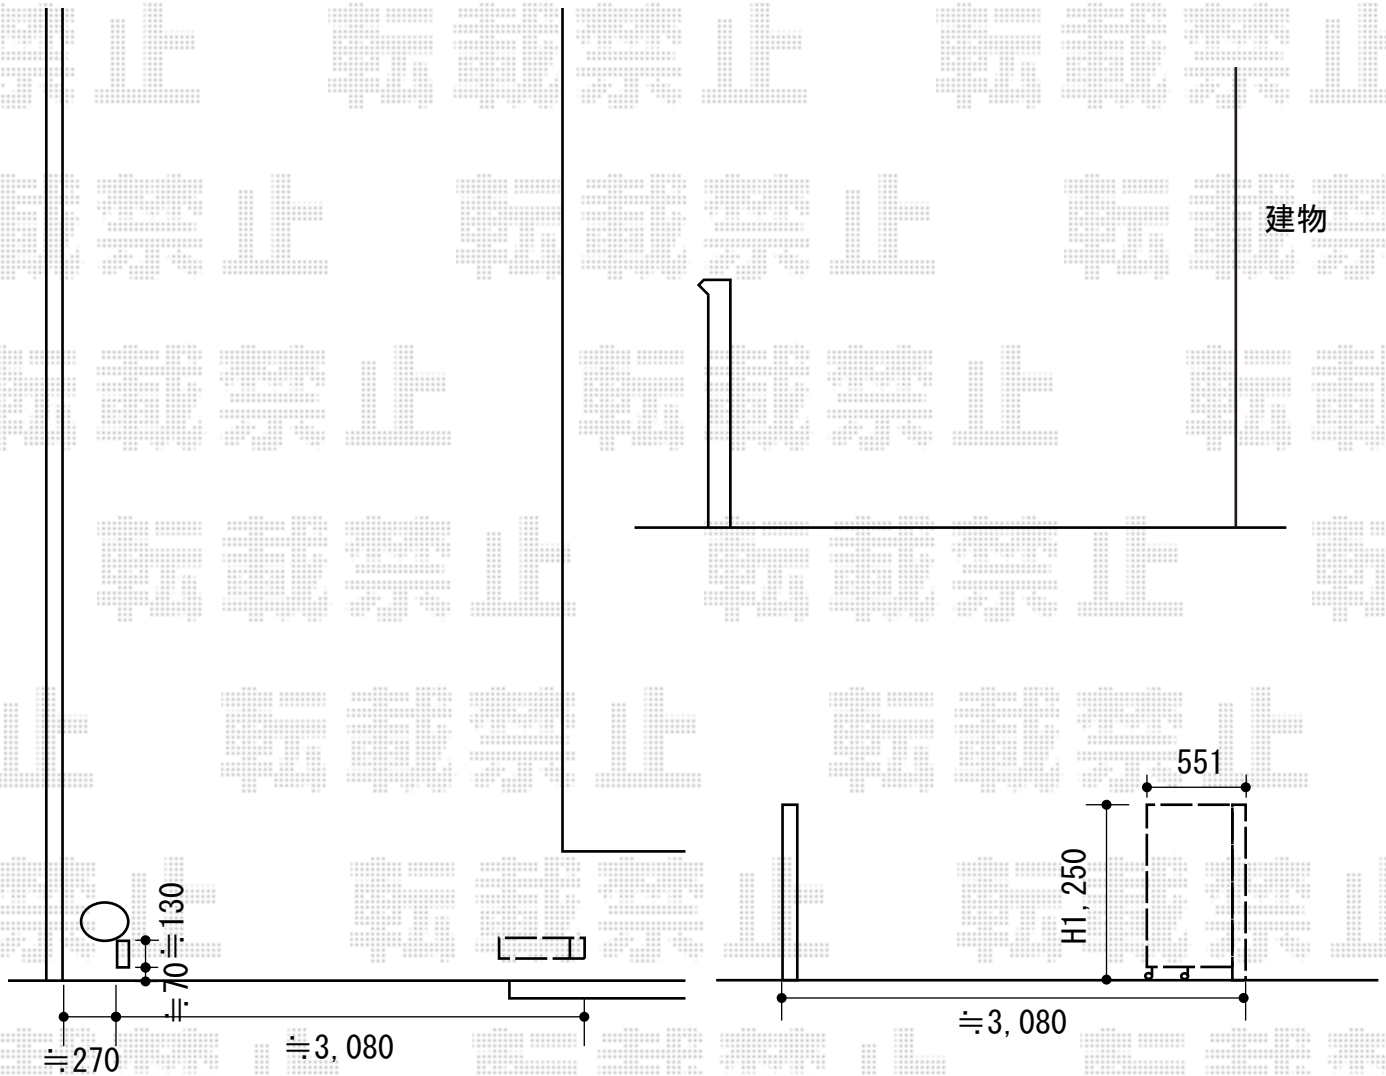

カーゲート 施工概略図

LIXIL (TOEX) 【2】 アルシャインII
M型 Aタイプ ノンレール 片開き 350S
開口幅= 3,292mm
全幅= 3,408mm
たたみ幅= 551mm
高さ= 1,250mm
色： シャイングレー
キャスター数： 2箇所
落棒数： 2本

2019-12-677824

担当者

山崎