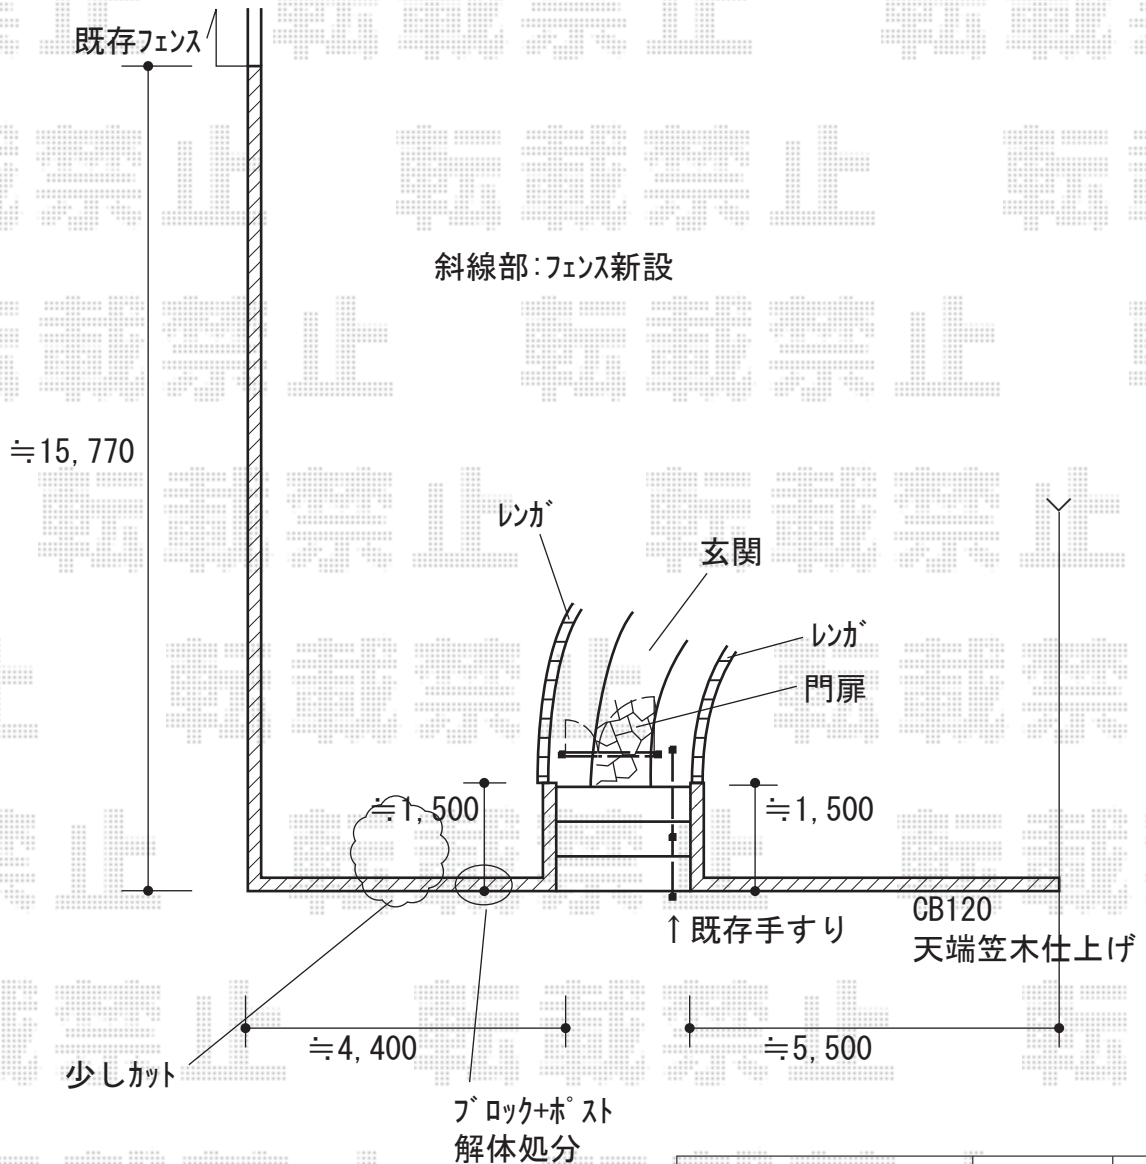

# 門扉・フェンス 施工概略図

LIXIL (TOEX) ライシス門扉 1型 細横棧 両開き親子 柱使用  
 扉幅 = 400+800mm  
 扉高 = 1,000mm  
 色 : オータムブラウン  
 錠 : 【仮】シリンダーRD錠  
 開き : 内開き

LIXIL アルメッシュフェンス【仮】1型 フリーポールタイプ  
 本体1枚 (W×H) = T-8 (1,979.5×720mm) × 16枚  
 柱 : T-8 × 21本  
 部品セットA : T-8 × 21セット  
 コーナー継手 (ポール付き) : T-8 × 3セット  
 端部カバー : T-8 × 5セット  
 端部キャップA : T-8 × 2セット  
 色 : 【仮】シャイングレー