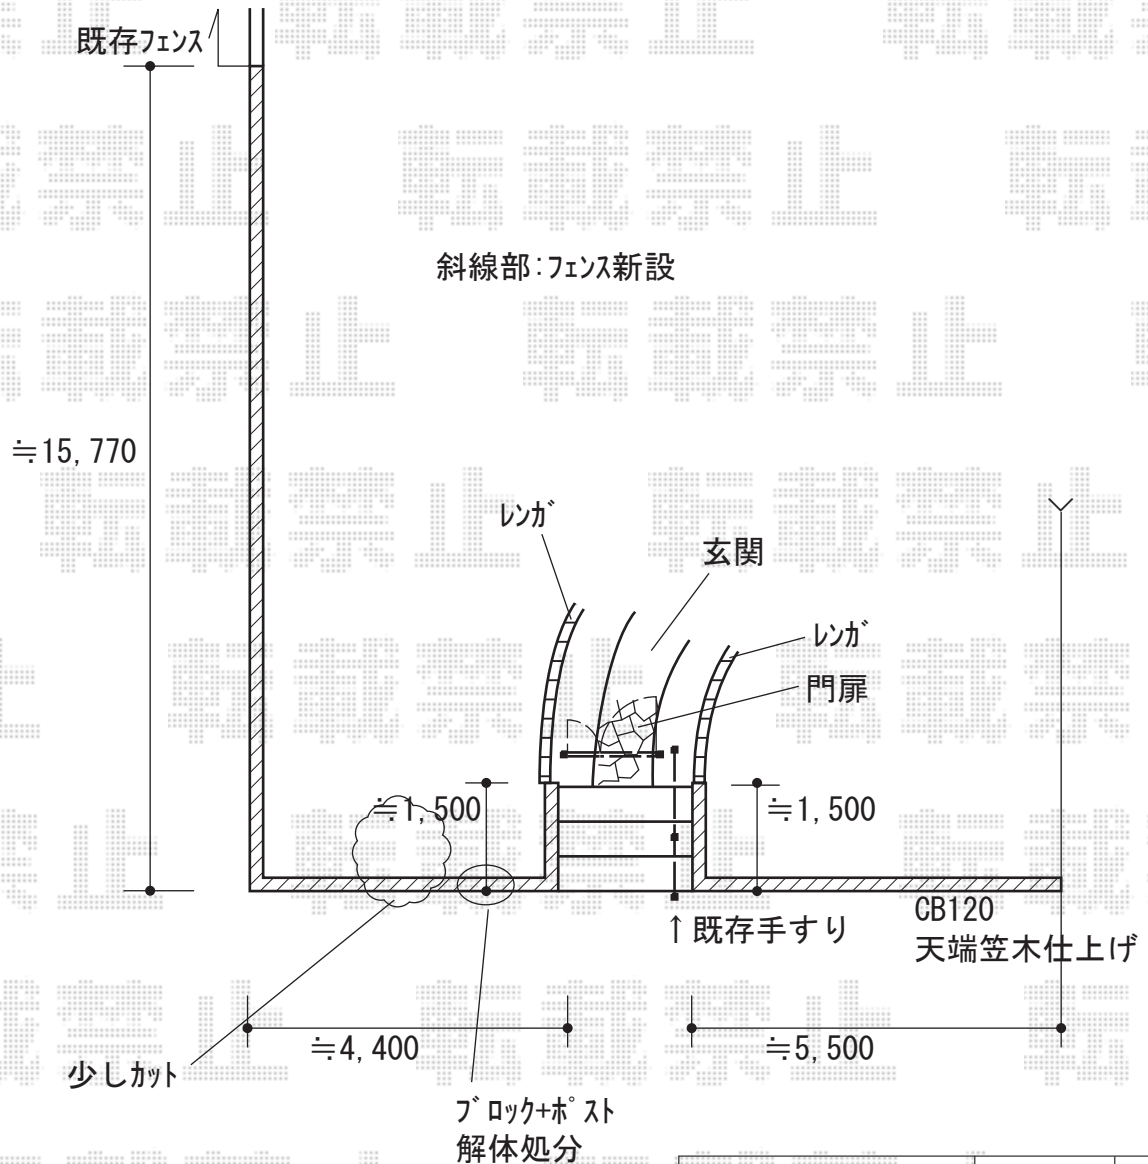

# 門扉・フェンス 施工概略図

LIXIL (TOEX) ライシス門扉 1型 細横棧 両開き親子 柱使用  
 扉幅 = 400+800mm  
 扉高 = 1,000mm  
 色 : オータムブラウン  
 錠 : 【仮】シリンダーRD錠  
 開き : 内開き

LIXIL アルメッシュフェンス【仮】1型 フリーポールタイプ  
 本体1枚 (W×H) = T-8 (1,979.5×720mm) × 16枚  
 柱 : T-8 × 21本  
 部品セットA : T-8 × 21セット  
 コーナー継手 (ポール付き) : T-8 × 3セット  
 端部カバー : T-8 × 5セット  
 端部キャップA : T-8 × 2セット  
 色 : 【仮】シャイングレー