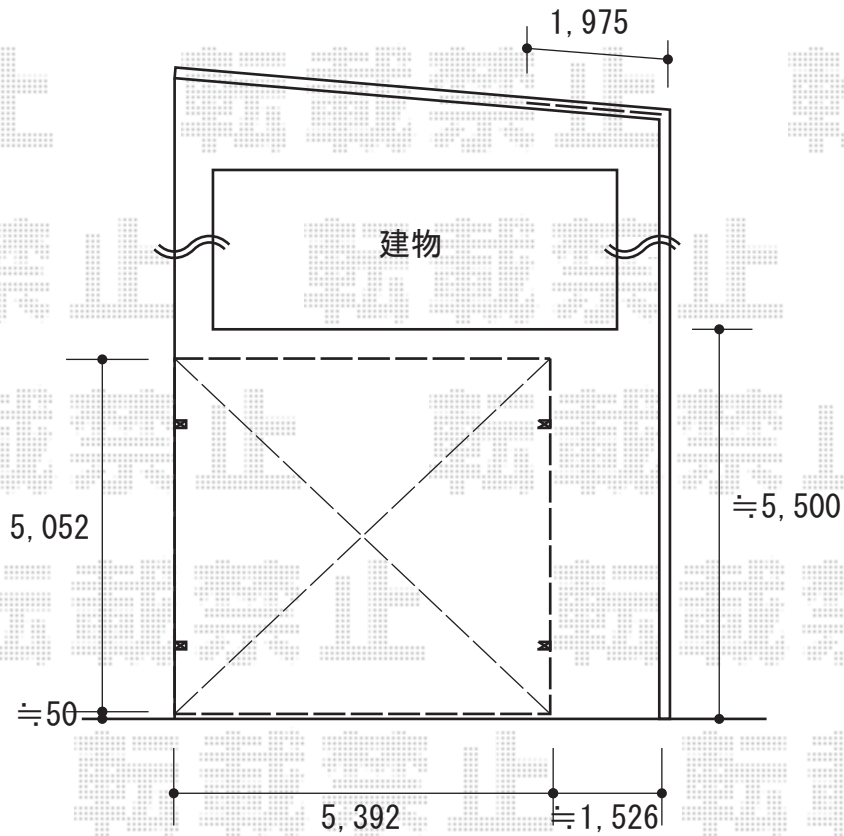

カーポート 施工概略図

YKK AP レイナツインポートグラン 積雪～20cm対応  
幅= 5,983mm  
奥行= 5,052mm  
色： プラチナステン  
屋根材： ポリカーボネート（トーマイマット）  
柱仕様： ハイルーフ柱仕様（有効高 約2,350mm）

2019-12-677848

担当者

伊野