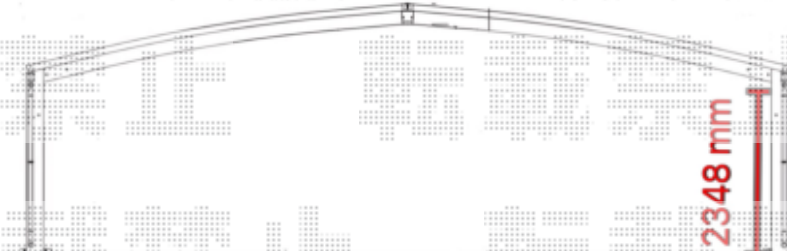

カーポート/物置 施工概略図

YKK AP レイナトリプルポートグラン 積雪～20cm対応
 幅= 8,000mm
 奥行= 5,052mm
 色： カームブラック
 屋根材： 熱線遮断ポリカーボネート（アースブルーマット調）
 柱仕様： ハイルフ柱仕様（有効高 約2,350mm）

2019-12-677878

担当者

伊野