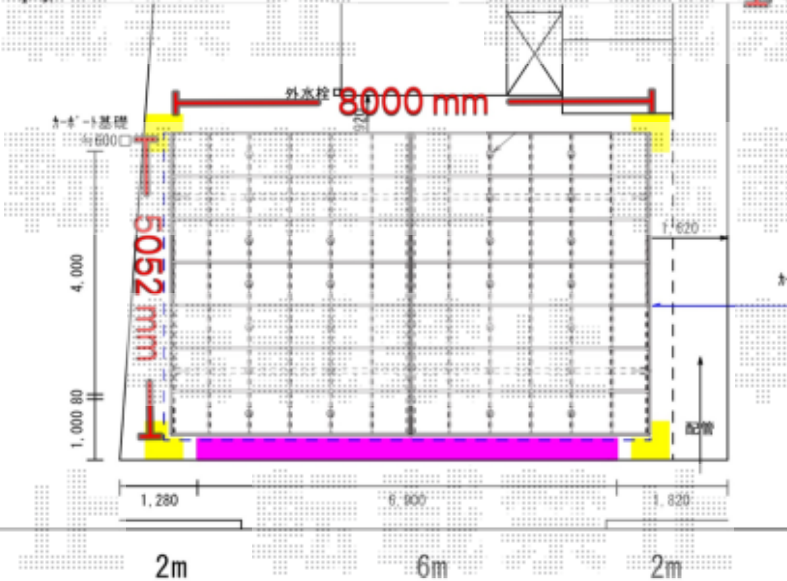

カーポート/物置 施工概略図

YKK AP レイナトリプルポートグラン 積雪～20cm対応
 幅= 8,000mm
 奥行= 5,052mm
 色： カームブラック
 屋根材： 熱線遮断ポリカーボネート（アースブルーマット調）
 柱仕様： ハイルフ柱仕様（有効高 約2,350mm）

2019-12-677878

担当者

伊野