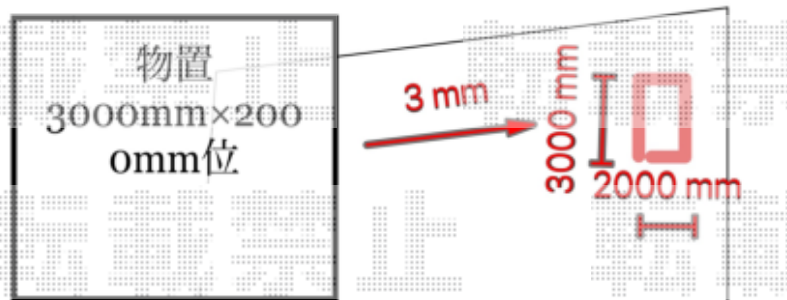

カーポート/物置 施工概略図

YKK AP レイナトリプルポートグラン 積雪～20cm対応
 幅= 8,000mm
 奥行= 5,052mm
 色： カームブラック
 屋根材： 熱線遮断ポリカーボネート（アースブルーマット調）
 柱仕様： ハイルフ柱仕様（有効高 約2,350mm）

2019-12-677878

担当者

伊野