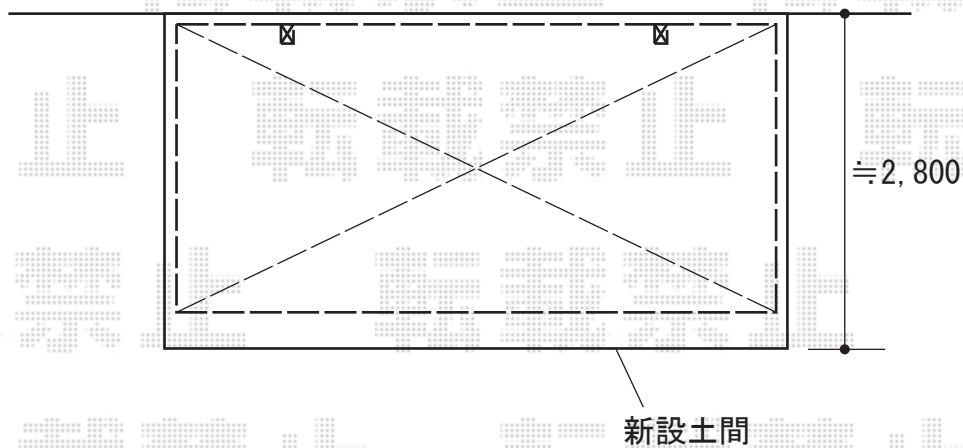

カーポート 施工概略図

LIXIL ネスカR (ラウンドスタイル) 積雪~20cm対応
幅= 2,400mm
奥行= 4,980mm
色 : シャイングレー
屋根材 : 熱線吸収ポリカーボネート (ブルーマットS・すりガラス調)
柱仕様 : 標準柱仕様 (有効高 約2,200mm)

LIXIL ネスカR 着脱式サポート 2本入り 標準柱 (H22) 用×1セット
色 : シャイングレー

LIXIL ネスカR 物干しセット ロング2本入り×1セット
色 : シャイングレー