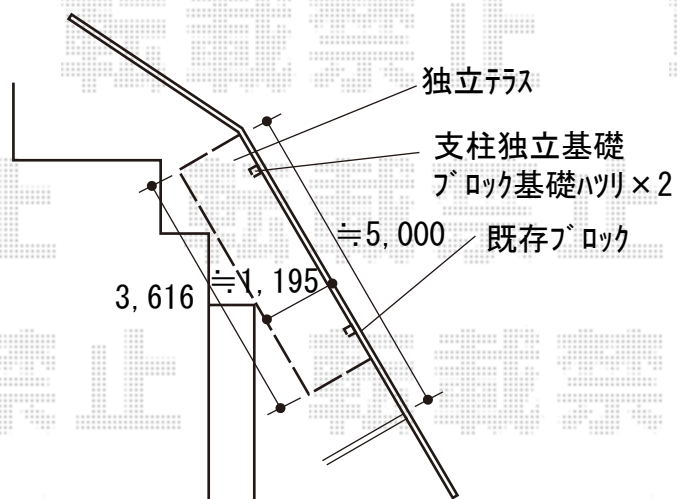

テラス屋根 施工概略図

LIXIL [1] フーゴF 独立テラスタイプ 単体 積雪～20cm対応
間口= 3,616mm
出幅= 1,196mm
色： ナチュラルシルバー
屋根材： ポリカーボネート（クリアマット・すりガラス調）
柱仕様： 標準柱仕様（有効高 約1,900mm）

2019-12-678056

担当者

新西