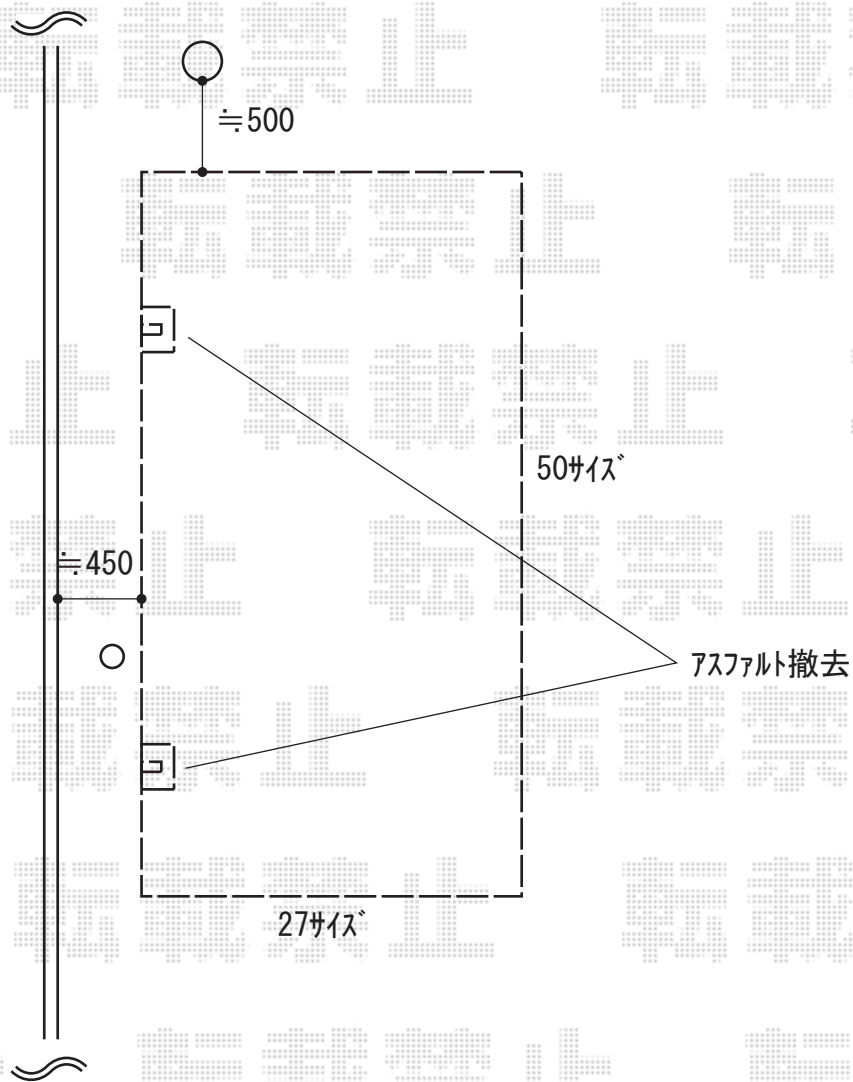

カーポート 施工概略図

YKK AP レイナポートグラン 積雪~20cm対応
幅= 2,700mm
奥行= 5,052mm
色: ブラウン
屋根材: ポリカーボネート (アースブルー)
柱仕様: ハイルーフ柱仕様 (有効高 約2,350mm)

施工に際して、設置位置・高さのご確認を頂きますよう、
お願い致します。

2019-12-678067	担当者	村上
----------------	-----	----