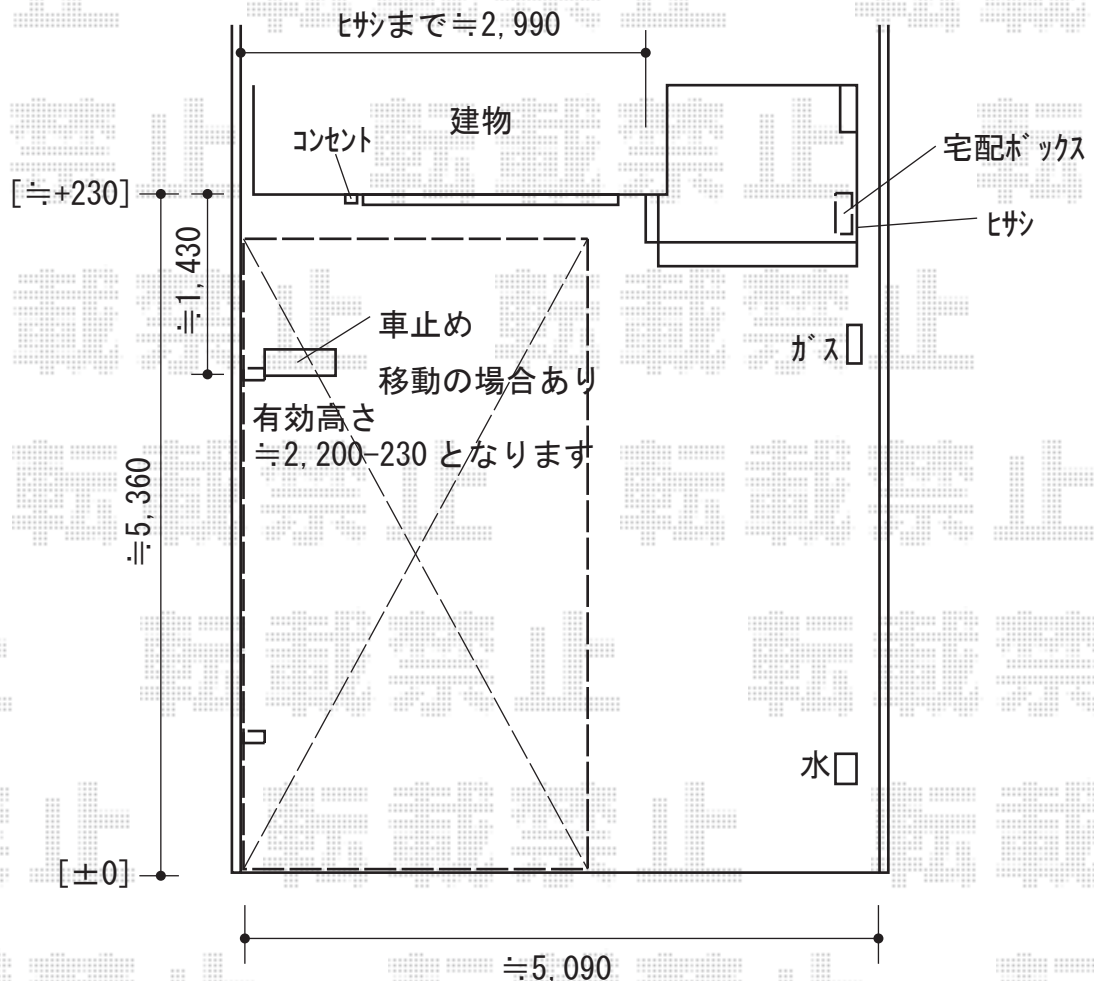

カーポート・宅配ボックス 施工概略図

LIXIL ネスカR (ラウンドスタイル) 積雪~20cm対応
 幅= 2,701mm 奥行= 4,980mm 色: 【未定】
 【未定】屋根材: 【仮】ポリカーボネート (色: 【未定】)
 柱仕様: 標準柱仕様 (有効高 約2,200mm)

LIXIL ネスカR 屋根材ホルダー
 奥行サイズ: 50型用 色: 【未定】

LIXIL ネスカR カーポートライト/エスコートスポットライト 人感センサあり
 本体: 熱線センサあり/【8VLG21●●】
 カーポートライト用台座セット: 【8VLH21□□】
 ACアダプタ7W: 【8LEM39ZZ】 色: 【未定】

三協アルミ フレムス ポール建てタイプ・ハーフタイプ
 サイズ: W464×D225×H1200mm (本体 W390×D450×H590mm)
 扉: 前出し
 色: ブラック+サンシルバー

2019-12-678115

担当者

村上