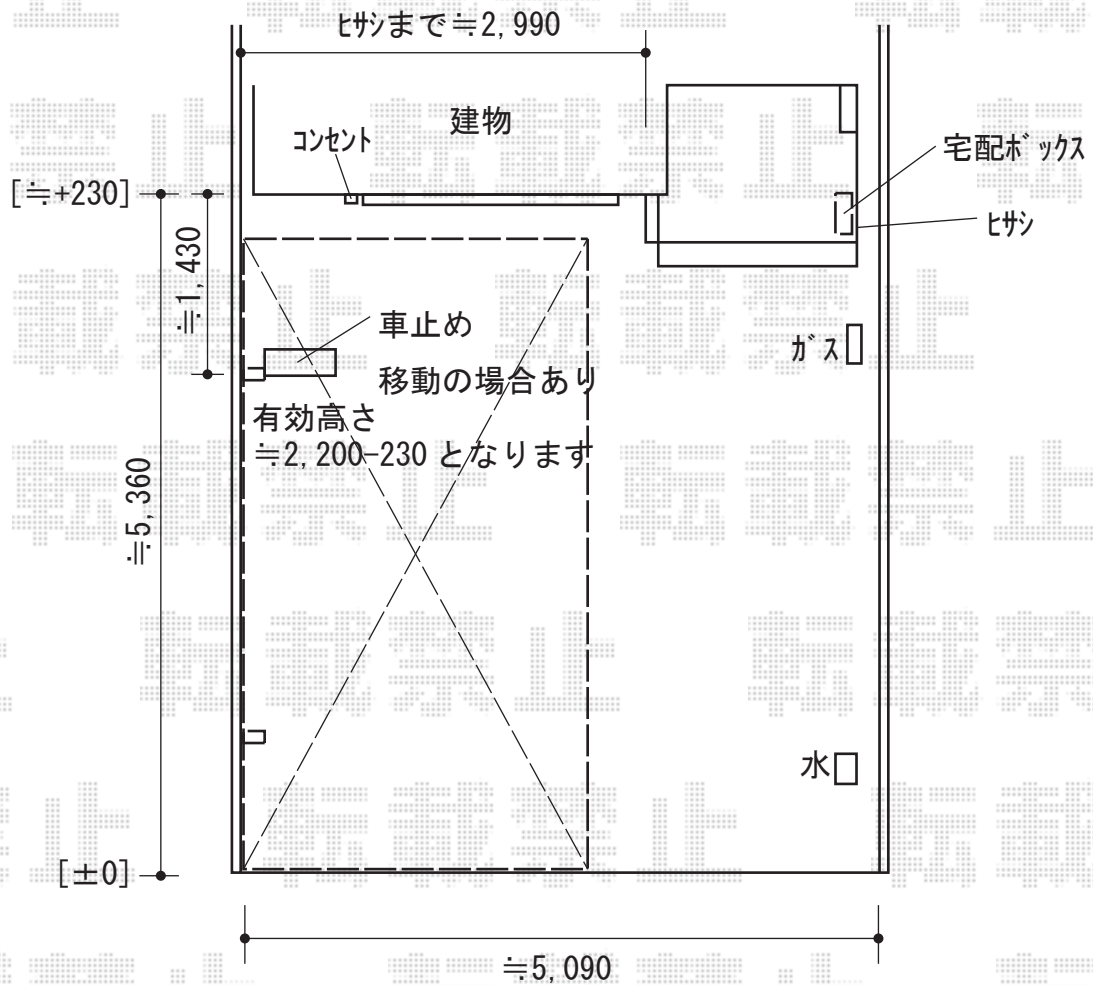

カーポート・宅配ボックス 施工概略図

LIXIL ネスカR (ラウンドスタイル) 積雪~20cm対応  
 幅= 2,701mm 奥行= 4,980mm 色: 【未定】  
 【未定】屋根材: 【仮】ポリカーボネート (色: 【未定】)  
 柱仕様: 標準柱仕様 (有効高 約2,200mm)

LIXIL ネスカR 屋根材ホルダー  
 奥行サイズ: 50型用 色: 【未定】

LIXIL ネスカR カーポートライト/エスコートスポットライト 人感センサあり  
 本体: 熱線センサあり/【8VLG21●●】  
 カーポートライト用台座セット: 【8VLH21□□】  
 ACアダプタ7W: 【8LEM39ZZ】 色: 【未定】

三協アルミ フレムス ポール建てタイプ・ハーフタイプ  
 サイズ: W464×D225×H1200mm (本体 W390×D450×H590mm)  
 扉: 前出し  
 色: ブラック+サンシルバー

2019-12-678115

担当者

村上